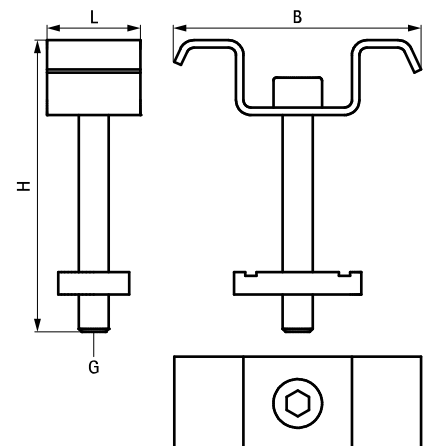

Walraven Комплект кріплення для решіток

(104 18)

Особливості та переваги

- комплект включає 4 верхні пластини, 4 гвинта та 4 розсувні гайки
- W-подібна верхня пластина для оптимального прилягання до решітки та плоскої верхньої поверхні
- оцинковка: гаряча
- матеріал: сталь

| Арт. № | G | L | B (мм) | H (мм) | комплект | Уп. min |
|----------|----|-------|-----------|-----------|----------|---------|
| 67699000 | M8 | 21 mm | 60 | 68 | 4 pcs. | 25 |

Комбінувати з

Walraven Yeti® Решітка для сервісної платформи
Walraven Yeti® Сходи для сервісної платформи