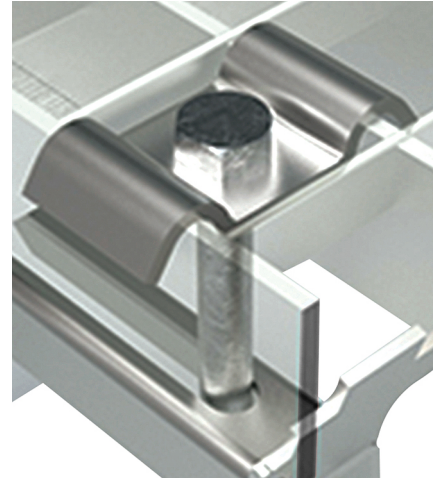

Walraven Комплект кріплення для решіток

(104 18)

Особливості та переваги

- комплект включає 4 верхні пластини, 4 гвинта та 4 розсувні гайки
- W-подібна верхня пластина для оптимального прилягання до решітки та плоскої верхньої поверхні
- оцинковка: гаряча
- матеріал: сталь

| Арт. № | G | L | B (мм) | H (мм) | комплект | Уп. min |
|----------|----|-------|-----------|-----------|----------|---------|
| 67699000 | M8 | 21 mm | 60 | 68 | 4 pcs. | 25 |

Комбінувати з

Walraven Yeti® Решітка для сервісної платформи
Walraven Yeti® Сходи для сервісної платформи