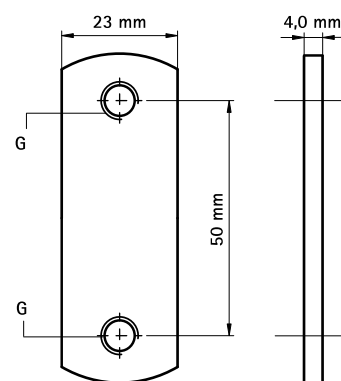

Walraven RapidRail® Гайка подвійна канална

(G 30 30)

елемент монтажної системи Walraven RapidRail®

Особливості та переваги

- підходить для монтажних профілів 27x18, 30x15, 30x20, 30x30, 30x45, 38x40
- оцинковка: електролітична
- матеріал: сталь

Арт. №	G	T _(inst.) (Nm)	Тип	Уп.min	Уп.max
6513208	M8	15,0	27x18, 30x15, 30x20, 30x30, 30x45, 38x40	50	250

Комбінувати з

Walraven RapidRail® Консоли стінові
Walraven RapidRail® Монтажні профілі