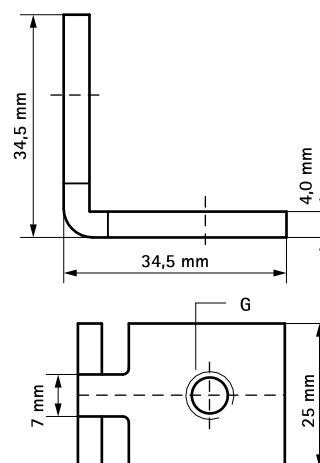

## Walraven RapidRail® Гайка кутова канална

(G 30 25)

елемент монтажної системи Walraven RapidRail®

## Особливості та переваги

- підходять для монтажних профілів 30x15, 30x20, 30x30, 30x45, 38x40
- оцинковка: електролітична
- матеріал: сталь

Арт. №	G	T <sub>(inst.)</sub> (Nm)	Тип	Уп. min	Уп. max
6513709	M8	15,0	27x18, 30x15, 30x20, 30x30, 30x45, 38x40	25	250