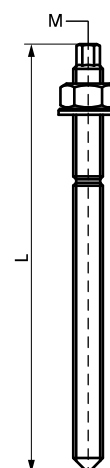

Walraven WIS Шпильки анкерні

(L 03 140)

Особливості та переваги

- попередньо зібрані гайка та шайба забезпечують швидший монтаж
- оцинковка: електролітична
- матеріал: сталь, клас міцності 5.8

Арт. №	Код	Thread (M)	L	$A_{s,ном}$ (мм ²)	$F_{a,z}$ (N)	Уп. min	Уп. max
60990811	WIS SB M8x110	M8	110 mm	36,6	12 200	10	160
60991013	WIS SB M10x130	M10	130 mm	58,0	19 300	10	160
60991016	WIS SB M10x160	M10	160 mm	58,0	19 300	10	80
60991219	WIS SB M12x190	M12	190 mm	84,3	28 100	10	80
60991622	WIS SB M16x220	M16	220 mm	157,0	52 300	10	80