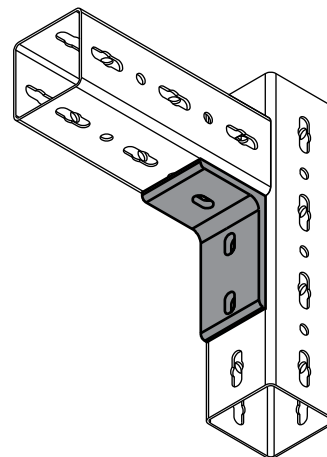

Махх Кутовик

(H2 05 15)

для створення конструкцій з профілями Махх

Властивості та переваги

- дозволяє створювати конструкції з кутом 90°
- матеріал: сталь
- оцинковка: гаряча
- поздовжні отвори для зручності монтажу

Арт. №	Модель	Тип	L	B	H	s	d1	k	Weight	Уп. min
				(мм)	(мм)	(мм)	(мм)	(мм)	(kg)	
6681015	3 отвори	IPC90/3	150 mm	100	100	10,0	27 x 15	75	1,90	1

Комбінувати з
Махх Монтажний профіль