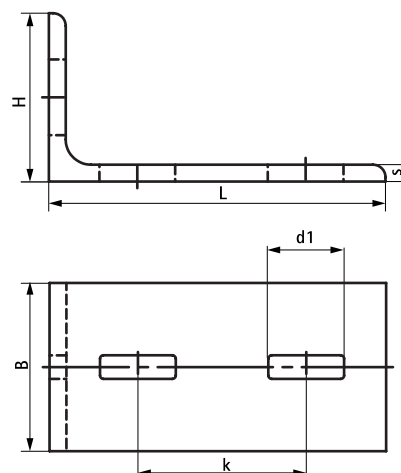

Махх Кутовик

(H2 05 15)

для створення конструкцій з профілями Махх

Властивості та переваги

- дозволяє створювати конструкції з кутом 90°
- матеріал: сталь
- оцинковка: гаряча
- поздовжні отвори для зручності монтажу

Арт. №	Модель	Тип	L	B	H	s	d1	k	Weight	Уп. min
				(мм)	(мм)	(мм)	(мм)	(мм)	(kg)	
6681015	3 отвори	IPC90/3	150 mm	100	100	10,0	27 x 15	75	1,90	1

Комбінувати з
Махх Монтажний профіль