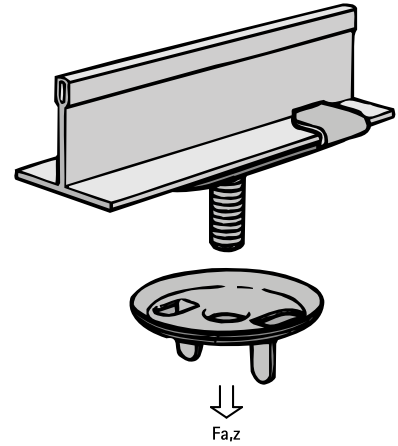

Britclips® ACS25

для монтажу до профілів підвісних стель 25 мм

(J 35 20)

Властивості та переваги

- поворотний затискач
- для монтажу до сталевих перекриттів
- з різьбовою шпилькою М6 x 16 мм для монтажу хомутів, розподільчих коробок і т.д.
- матеріал: пружинна сталь (типу С675 згідно EN10132)
- обробка поверхні: Delta-Tone 9000 (480 годин)

Арт. №	Код	F _{a,z} (N)	Уп. min	Уп. max
5652 1 654	ACS25 25-B	220	25	-
Articles with codes ending in a '-B' are packed in a plastic bag. Для використання тільки при статичних навантаженнях				

Комбінувати з
BIS starQuick® Хомути (сірі)