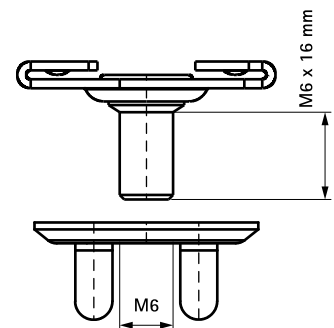

Britclips® ACS25

для монтажу до профілів підвісних стель 25 мм

(J 35 20)

Властивості та переваги

- поворотний затискач
- для монтажу до сталевих перекриттів
- з різьбовою шпилькою М6 x 16 мм для монтажу хомутів, розподільчих коробок і т.д.
- матеріал: пружинна сталь (типу С675 згідно EN10132)
- обробка поверхні: Delta-Tone 9000 (480 годин)

Арт. №	Код	F _{a,z} (N)	Уп. min	Уп. max
5652 1 654	ACS25 25-B	220	25	-
Articles with codes ending in a '-B' are packed in a plastic bag. Для використання тільки при статичних навантаженнях				

Комбінувати з
BIS starQuick® Хомути (сірі)