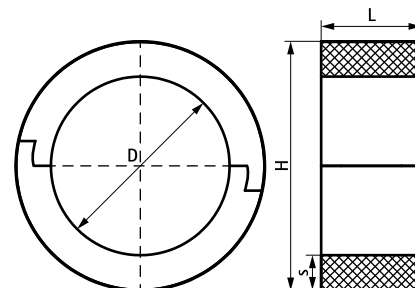

BISOFIX® PIR20

(D 03 50)

для ізованих труб 12,0 - 273,1 мм

Особливості та переваги

- в комбинації з твердою пенопластовою теплоізоляцією
- cover joints with aluminium tape
- не містить хлорфторвуглецю (CFC), гідрохлорфторвуглецю (HCFC), формальдегіду, кадмію
- клас вогнестійкості B2
- PIR density for D < 110mm = 80kg/m³
- PIR density for D > 110mm = 120kg/m³
- thermal conductivity lambda (approx. value): 0.30 W/(mK)
- temperature range -45 °C - +105 °C

Арт. №	D (мм)	D (")	DN	L	H (мм)	s (мм)	F _{a,z} (N)	Уп. min
I200000012	12,0	-	-	75 mm	52,0	20,0	120	25
I200000015	15,0 - 16,0	-	-	75 mm	55,0	20,0	160	25
I200000018	17,2 - 18,0	3/8	10	75 mm	58,0	20,0	170	25
I200000020	20,0	-	-	75 mm	60,0	20,0	180	25
I200000022	21,3 - 22,0	1/2	15	75 mm	62,0	20,0	180	25
I200000025	25,0	-	-	75 mm	65,0	20,0	190	25
I200000028	26,9 - 28,0	3/4	20	75 mm	68,0	20,0	200	25
I200000032	32,0	-	-	75 mm	72,0	20,0	210	25
I200000034	33,7 - 35,0	-	-	75 mm	75,0	20,0	220	25
I200000040	40,0	-	-	75 mm	80,0	20,0	260	25
I200000042	42,4	1 1/4	32	75 mm	82,4	20,0	280	25
I200000048	48,3	1 1/2	40	75 mm	88,3	20,0	300	25
I200000050	50,0	-	-	75 mm	90,0	20,0	310	25
I200000054	54,0	-	-	75 mm	94,0	20,0	320	25
I200000057	56,0 - 57,0	-	-	75 mm	97,0	20,0	330	25
I200000060	60,3	2	50	75 mm	100,3	20,0	340	25
I200000064	64,0	-	-	75 mm	104,0	20,0	350	25
I200000070	70,0	-	-	75 mm	110,0	20,0	370	25
I200000076	76,1	2 1/2	65	75 mm	116,1	20,0	390	25
I200000089	88,9	3	80	75 mm	128,9	20,0	430	25
I200000102	101,6	-	-	75 mm	141,6	20,0	450	25
I200000108	108,0	-	-	75 mm	148,0	20,0	500	25
I200000114	114,3	4	100	100 mm	154,3	20,0	1 110	15
I200000133	133,0	-	-	100 mm	173,0	20,0	1 360	5
I200000140	139,7	5	125	100 mm	179,7	20,0	1 410	5
I200000160	159,0 - 160,0	-	-	100 mm	200,0	20,0	1 520	5
I200000168	168,3	6	150	100 mm	208,3	20,0	1 570	5
I200000219	219,1	8	200	150 mm	259,1	20,0	1 620	2
I200000273	273,1	-	-	150 mm	313,0	20,0	1 670	2