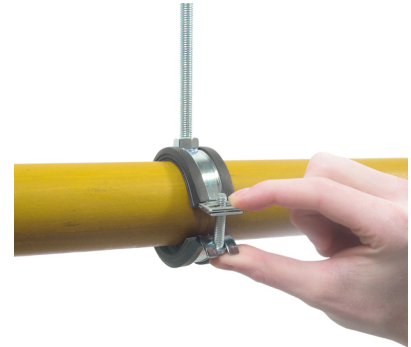

Walraven BISMAT® Flash Хомути з вкладкою EPDM

Закриваються однією рукою без інструментів

(A 05 04)

для всіх видів труб 15 - 63 мм

M8 - M8/10

Особливості та переваги

- хомут з одним гвинтом для не великих навантажень
- зі швидким замком типу BISMAT® Flash, металева пластина надійно фіксує та попереджає відкриття хомути, дуже легко закривається однією рукою при натисканні на гвинт
- зі з'єднувальною гайкою, яка приварена на 4 точки
- не потрібно використовувати додаткові інструменти, викрутку чи шурупверт
- матеріал: сталь
- оцинковка: електrolітична
- звукоізоляційна вкладка з EPDM-гуми, чорного кольору, допустимий діапазон t ° -10°C до +90°C (постійно), -40°C до +125°C (короткочасно)
- стійка до старіння
- згідно з DIN 4109 захищає від шуму та вібрації
- відсутність шуму від використання інструментів
- шумоізоляція у відповідності ISO 3822-1 до 23 дБ (A)
- випробувані відповідно вимогам пожежної безпеки MLAR/LAR/RbALei

Арт. №	D (мм)	D (")	DN	G	B (мм)	H (мм)	h (мм)	b x s (мм)	cs	F _{a,z} (N)	RAL	Уп. min
3373018	15 - 18	3/8	10	M8	49	38	22	20 x 1,00	M6	400	RAL ²	50
3373023	20 - 23	1/2	15	M8	54	39	23	20 x 1,00	M6	400	RAL ²	50
3373028	25 - 28	3/4	20	M8	59	44	26	20 x 1,00	M6	500	RAL ²	50
3373035	32 - 35	1	25	M8	65	51	30	20 x 1,00	M6	500	RAL ²	50
3373043	40 - 43	1 1/4	32	M8	74	60	34	20 x 1,25	M6	700	RAL ²	50
3373051	48 - 51	1 1/2	40	M8	82	66	37	20 x 1,25	M6	700	RAL ²	50
3373056	53 - 56	-	-	M8	85	76	42	20 x 1,25	M6	700	RAL ²	50
3373063	59 - 63	2	50	M8	91	82	45	20 x 1,25	M6	700	RAL ²	50