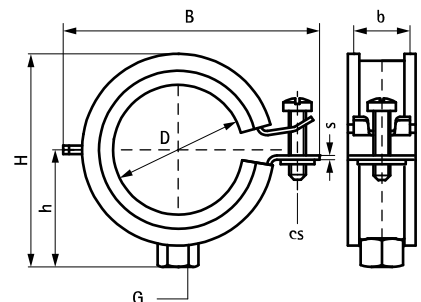

Арт. №	D (мм)	D (")	DN	G	B (мм)	H (мм)	h (мм)	b x s (мм)	cs	F_{a,z} (N)	RAL	Уп. min
3373018	15 - 18	3/8	10	M8	49	38	22	20 x 1,00	M6	400	RAL²	50
3373023	20 - 23	1/2	15	M8	54	39	23	20 x 1,00	M6	400	RAL²	50
3373028	25 - 28	3/4	20	M8	59	44	26	20 x 1,00	M6	500	RAL²	50
3373035	32 - 35	1	25	M8	65	51	30	20 x 1,00	M6	500	RAL²	50
3373043	40 - 43	1 1/4	32	M8	74	60	34	20 x 1,25	M6	700	RAL²	50
3373051	48 - 51	1 1/2	40	M8	82	66	37	20 x 1,25	M6	700	RAL²	50
3373056	53 - 56	-	-	M8	85	76	42	20 x 1,25	M6	700	RAL²	50
3373063	59 - 63	2	50	M8	91	82	45	20 x 1,25	M6	700	RAL²	50

RAL² = сертифіковано і перевірено незалежною організацією згідно RAL-GZ 655/B і RAL-GZ 656.

Детальна технічна інформація про RAL-сертифіковану продукцію знаходиться у веб-каталозі: www.walraven.com.