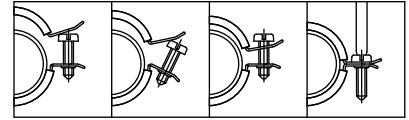

BISMAT® 2000 Хомути для труб з ерdm

(A 05 16)

для всіх видів труб 11 - 63 мм

M8 - M8/10

Особливості та переваги

- хомут з одним гвинтом для не великих навантажень
- зі швидким замком типу BISMAT®, немає потреби викручувати гвинт
- матеріал: сталь
- оцинковка: електrolітична
- звукоізоляційна вкладка з EPDM-гуми, чорного кольору, допустимий діапазон t ° -10°C до +90°C (постійно), -40°C до +125°C (короткочасно)
- стійка до старіння
- згідно з DIN 4109 захищає від шуму та вібрації
- шумоізоляція у відповідності ISO 3822-1 до 23 дБ (A)
- випробувані відповідно вимогам пожежної безпеки MLAR/LAR/RbALei

Арт. №	D (мм)	D (°)	DN	G	B (мм)	H (мм)	h (мм)	b x s (мм)	cs	F _{a,z} (N)	RAL	Yn.min
3413014	11 - 14	¼	8	M8	48	32	20	20 x 1,00	M6	600	-	50 *
3413018	15 - 18	⅜	10	M8	48	36	22	20 x 1,00	M6	600	RAL ²	50
3413023	20 - 23	½	15	M8	55	39	23	20 x 1,00	M6	600	RAL ²	50
3413028	25 - 28	¾	20	M8	60	44	26	20 x 1,00	M6	600	RAL ²	50
3413035	31 - 35	1	25	M8	67	51	30	20 x 1,00	M6	600	RAL ²	50
3413039	36 - 39	-	-	M8	75	56	32	20 x 1,25	M6	600	-	50 *
3413043	40 - 43	1¼	32	M8	75	60	34	20 x 1,25	M6	800	RAL ²	50
3413045	44 - 45	-	-	M8	85	63	35	20 x 1,25	M6	800	-	50 *
3413053	48 - 51	1½	40	M8	85	66	37	20 x 1,25	M6	800	RAL ²	50
3413054	53 - 56	-	-	M8	89	72	40	20 x 1,25	M6	800	RAL ²	50
3413063	59 - 63	2	50	M8	94	78	43	20 x 1,25	M6	800	RAL ²	50
3403018	15 - 18	⅜	10	M8/10	48	44	30	20 x 1,00	M6	600	RAL ²	50
3403023	20 - 23	½	15	M8/10	55	47	31	20 x 1,00	M6	600	RAL ²	50
3403028	25 - 28	¾	20	M8/10	60	52	34	20 x 1,00	M6	600	RAL ²	50
3403035	31 - 35	1	25	M8/10	67	59	38	20 x 1,00	M6	600	RAL ²	50
3403043	40 - 43	1¼	32	M8/10	75	68	42	20 x 1,25	M6	800	RAL ²	50
3403053	48 - 51	1½	40	M8/10	85	74	45	20 x 1,25	M6	800	RAL ²	50
3403054	53 - 56	-	-	M8/10	89	80	48	20 x 1,25	M6	800	RAL ²	50
3403063	59 - 63	2	50	M8/10	94	86	51	20 x 1,25	M6	800	RAL ²	50