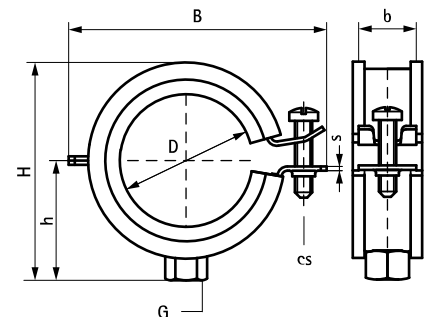

Комбінувати з

Walraven Монтажна система Walraven RapidRail®
Walraven Монтажні елементи
Walraven Анкери та дюбелі

Альтернатива

Walraven BISMAT® Flash Хомути з вкладкою EPDM (M8)