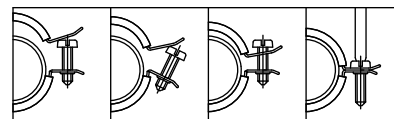

# BISMAT<sup>®</sup> 2000 Хомути для труб з ерdm

(A 05 24)

для всіх видів труб 57 - 219 мм

M8/10 - M10

## Особливості та переваги

- хомут з двома гвинтами
- зі швидким замком типу BISMAT<sup>®</sup>, немає потреби викручувати гвинт
- с Ø 159 mm: с запатентованим безпечним швидким замком
- матеріал: сталь
- оцинковка: електrolітична
- звукоізоляційна вкладка з EPDM-гуми, чорного кольору, допустимий діапазон t ° -10°C до +90°C (постійно), -40°C до +125°C (короткочасно)
- стійка до старіння
- згідно з DIN 4109 захищає від шуму та вібрації
- шумоізоляція у відповідності ISO 3822-1 до 23 дБ (A)
- випробувані відповідно вимогам пожежної безпеки MLAR/LAR/RbALei