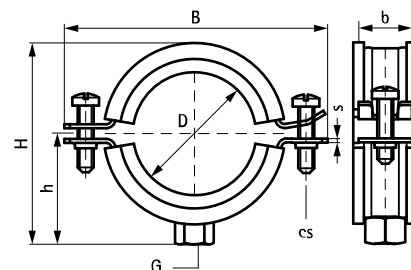

RAL-GZ 655/B
Cert.Nr. 2005-08

RAL-GZ 656
Cert.Nr. 2011-10a

1530-003-15

Арт. №	D (мм)	D (°)	DN	G	B (мм)	H (мм)	h (мм)	b x s (мм)	cs	F_{a,z} (N)	RAL	Yn.min
3403064	57 - 64	2	50	M8/10	107	90	52	23 x 2,00	M6	520	RAL²	50
3403070	64 - 70	-	-	M8/10	115	99	56	23 x 2,00	M6	520	RAL²	50
3403080	73 - 80	2 1/2	65	M8/10	126	109	61	23 x 2,00	M6	520	RAL²	50
3403091	83 - 91	3	80	M8/10	137	121	67	25 x 2,50	M6	935	RAL²	25
3403105	100 - 105	-	-	M8/10	152	135	74	25 x 2,50	M6	935	RAL²	25
3403114	108 - 114	4	100	M8/10	160	144	79	25 x 2,50	M6	935	RAL²	25
3403119	116 - 119	-	-	M8/10	165	149	81	25 x 2,50	M6	935	RAL¹	25
3403125	122 - 125	-	-	M8/10	173	157	85	25 x 2,50	M6	935	RAL¹	25
3403141	133 - 141	5	125	M8/10	189	170	92	25 x 2,50	M6	935	RAL¹	25
3423168	159 - 168	6	150	M10	233	198	102	25 x 3,00	M8	1 220	-	10
3423210	200 - 210	-	-	M10	273	239	122	25 x 3,00	M8	1 220	-	10
3423219	210 - 219	8	200	M10	284	250	128	25 x 3,00	M8	1 220	-	10

RAL¹ = сертифіковано і перевірено незалежною організацією згідно RAL-GZ 655/B.

RAL² = сертифіковано і перевірено незалежною організацією згідно RAL-GZ 655/B і RAL-GZ 656.

С Ø 159 mm: с запатентованим безпечним швидким замком.

Детальна технічна інформація про RAL-сертифіковану продукцію знаходиться у веб-каталозі: www.walraven.com.