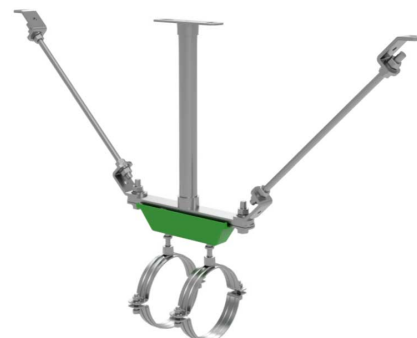

## Walraven dB-FiX® 80 Комплекти для фіксації труб

(E 05 45)

для створення конструкції опор фіксації  
на збільшеній відстані

## Особливості та переваги

- для монтажу фіксуючої опори BIS dB-FiX® на відстані від стіни чи перекриття
- оцинковка: електролітична
- матеріал: сталь
- Арт. № 6693808:
  - 4 розпірних з'єднувача
  - 1 dB-FiX 80 опорна пластина 1"
  - 1 підп'ятник 1
  - 2 болти, гайки, шайби M10
  - 8 шестигранних гайок M12
  - 8 Шайб M12