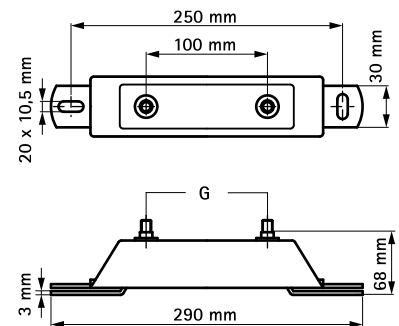

Walraven dB-FiX[®] 80 Фіксуєча опора

(E 05 20)

для створення конструкцій опор фіксації

Особливості та переваги

- звукоізолюєча та фіксуєча опора для труб до Ø 2 (хомут BIS HD500 Ø 59 - 65 мм)
- висока ступінь стабільності
- матеріал: сталь
- оцинковка: електролітична
- звукоізоляція за допомогою елементів з гуми EPDM
- згідно з DIN 4109 захищає від шуму та вібрації

Арт. №	G	F _{a,z} (N)	F _{a,y} (N)	Уп.min
6693008	M10	3 000	2 700	10

Комбінувати з

Монтажна система Walraven RapidStrut[®]
Walraven dB-FiX[®] 80 / 200 Комплект для
фіксації труб між 2-х фіксуєчих опор

Альтернатива