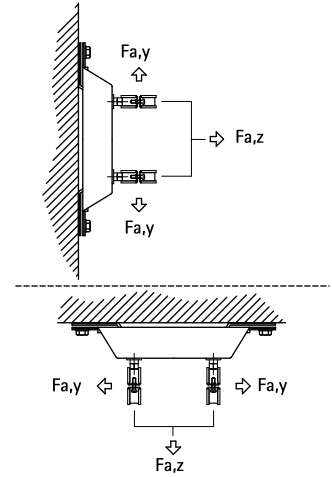

Walraven dB-FiX[®] 80 Фіксуєча опора

(E 05 20)

для створення конструкцій опор фіксації

Особливості та переваги

- звукоізолюєча та фіксуєча опора для труб до Ø 2 (хомут BIS HD500 Ø 59 - 65 мм)
- висока ступінь стабільності
- матеріал: сталь
- оцинковка: електролітична
- звукоізоляція за допомогою елементів з гуми EPDM
- згідно з DIN 4109 захищає від шуму та вібрації

Арт. №	G	F _{a,z} (N)	F _{a,y} (N)	Уп.min
6693008	M10	3 000	2 700	10

Комбінувати з

Монтажна система Walraven RapidStrut[®]
Walraven dB-FiX[®] 80 / 200 Комплект для
фіксації труб між 2-х фіксуєчих опор

Альтернатива