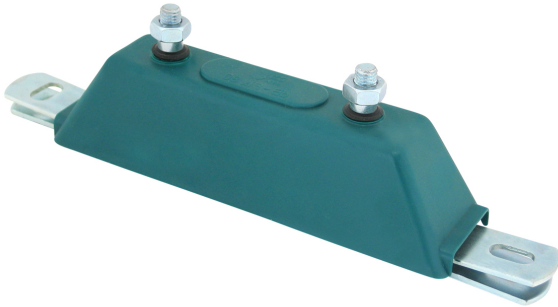

Walraven dB-FiX[®] 80 Фіксуєча опора

(E 05 20)

для створення конструкцій опор фіксації

Особливості та переваги

- звукоізолюєча та фіксуєча опора для труб до Ø 2 (хомут BIS HD500 Ø 59 - 65 мм)
- висока ступінь стабільності
- матеріал: сталь
- оцинковка: електролітична
- звукоізоляція за допомогою елементів з гуми EPDM
- згідно з DIN 4109 захищає від шуму та вібрації

Арт. №	G	F _{a,z} (N)	F _{a,y} (N)	Уп.min
6693008	M10	3 000	2 700	10

Комбінувати з

Монтажна система Walraven RapidStrut[®]
Walraven dB-FiX[®] 80 / 200 Комплект для
фіксації труб між 2-х фіксуєчих опор

Альтернатива