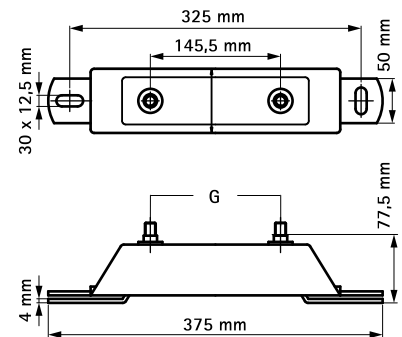

Walraven dB-FiX[®] 200 Фіксуєча опора

(E 05 25)

для створення конструкцій опор фіксації

Особливості та переваги

- звукоізолюєча та фіксуєча опора для труб до Ø 8 (хомут BIS HD500 Ø 217 - 227 мм)
- висока ступінь стабільності
- матеріал: сталь
- оцинковка: електролітична
- звукоізоляція за допомогою елементів з гуми EPDM
- згідно з DIN 4109 захищає від шуму та вібрації

Арт. №	G	F _{a,z} (N)	F _{a,y} (N)	Уп.min
6693020	M12	7 000	6 600	5

Комбінувати з

Монтажна система Walraven RapidStrut[®]
Walraven dB-FiX[®] 80 / 200 Комплект для фіксації труб між 2-х фіксуєчих опор
Walraven dB-FiX[®] 200 Комплекти для фіксації труб на об'єктовій вістації