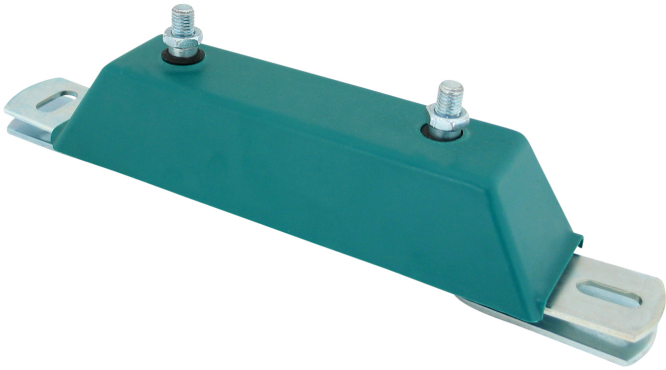

Walraven dB-FiX[®] 200 Фіксуєча опора

(E 05 25)

для створення конструкцій опор фіксації

Особливості та переваги

- звукоізолюєча та фіксуєча опора для труб до Ø 8 (хомут BIS HD500 Ø 217 - 227 мм)
- висока ступінь стабільності
- матеріал: сталь
- оцинковка: електролітична
- звукоізоляція за допомогою елементів з гуми EPDM
- згідно з DIN 4109 захищає від шуму та вібрації

Арт. №	G	F _{a,z} (N)	F _{a,y} (N)	Уп.min
6693020	M12	7 000	6 600	5

Комбінувати з

Монтажна система Walraven RapidStrut[®]
Walraven dB-FiX[®] 80 / 200 Комплект для фіксації труб між 2-х фіксуєчих опор
Walraven dB-FiX[®] 200 Комплекти для фіксації труб на об'єктовій вістації