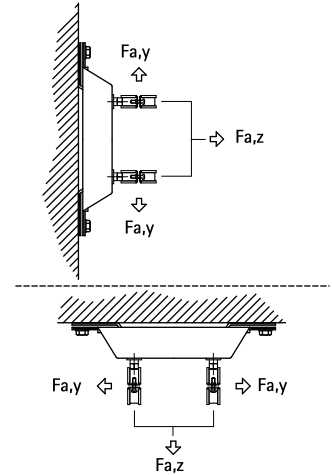

Walraven dB-FiX[®] 200 Фіксуєча опора

(E 05 25)

для створення конструкцій опор фіксації

Особливості та переваги

- звукоізолюєча та фіксуєча опора для труб до Ø 8 (хомут BIS HD500 Ø 217 - 227 мм)
- висока ступінь стабільності
- матеріал: сталь
- оцинковка: електролітична
- звукоізоляція за допомогою елементів з гуми EPDM
- згідно з DIN 4109 захищає від шуму та вібрації

Арт. №	G	F _{a,z} (N)	F _{a,y} (N)	Уп.min
6693020	M12	7 000	6 600	5

Комбінувати з

Монтажна система Walraven RapidStrut[®]
Walraven dB-FiX[®] 80 / 200 Комплект для фіксації труб між 2-х фіксуєчих опор
Walraven dB-FiX[®] 200 Комплекти для фіксації труб на об'єктовій вістації