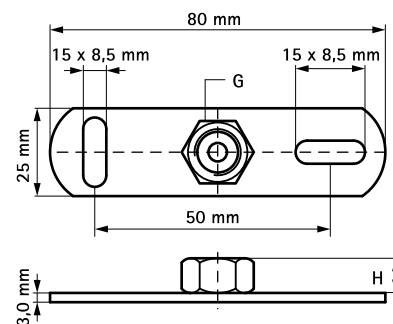

Walraven Підп'ятники

кріплення до стелі або підлоги

(K 15 05)

Особливості та переваги

- монтаж до стелі або підлоги (рекомендовані навантаження на розтяг)
- матеріал: сталь
- для зручності монтажні отвори розміщені під кутом 90°
- з'єднувальна гайка приварена на 4 точки
- оцинковка: електrolітична

Арт. №	G	H (мм)	F _{a,z} (N)	Уп. min	Уп. max
6703006	M6	6	2 500	50	250
6703008	M8	8	2 500	50	250
6703009	M8/10	18	2 500	50	200
6703010	M10	10	2 500	50	250
6703016	M16	13	2 500	50	250
6703021	G1/2"	15	2 500	50	200