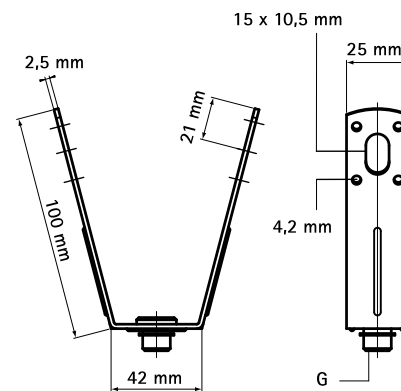

Особливості та переваги

- монтаж до профлисту за допомогою заклепок чи шпильки
- для кріплення труб до DN 50 в стаціонарних системах водяного пожежогасіння до профлистів відповідно до рекомендацій VdS
- з гайкою, що дозволяє регулювати висоту
- матеріал: сталь
- оцинковка поверхні: Сендзимира
- з VdS-дозволом, серт. № G 4070033

Арт. №	G	F_{a,z} (N)	VdS	Уп. min
6785001	Ø 13,0 мм	2 300	VdS	50
6785008	M8	2 300	VdS	50
6785010	M10	2 300	VdS	50

Максимальне навантаження (F_{a,z}) залежить від характеристик профлисту. Перед монтажем навантаження покрівлі має бути підтверджено інженером по монтажу будівельних конструкцій.

Cert.Nr.
G 4070033