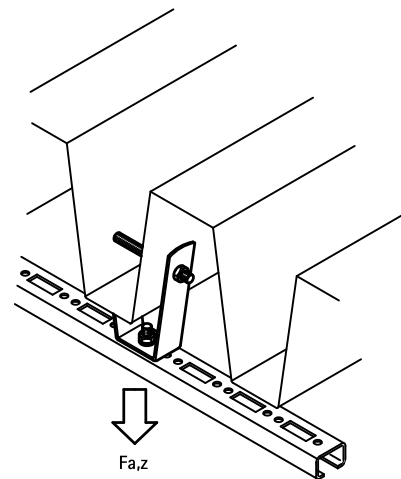

# Walraven Підвіски-трапеції VdS

(K 25 05)

монтаж до профлисту

## Особливості та переваги

- монтаж до профлисту за допомогою заклепок чи шпильки
- для кріплення труб до DN 50 в стаціонарних системах водяного пожежогасіння до профлистів відповідно до рекомендацій VdS
- з гайкою, що дозволяє регулювати висоту
- матеріал: сталь
- оцинковка поверхні: Сендзимира
- з VdS-дозволом, серт. № G 4070033

| Арт. №  | G         | F <sub>a,z</sub><br>(N) | VdS | Уп. min |
|---------|-----------|-------------------------|-----|---------|
| 6785001 | Ø 13,0 мм | 2 300                   | VdS | 50      |
| 6785008 | M8        | 2 300                   | VdS | 50      |
| 6785010 | M10       | 2 300                   | VdS | 50      |