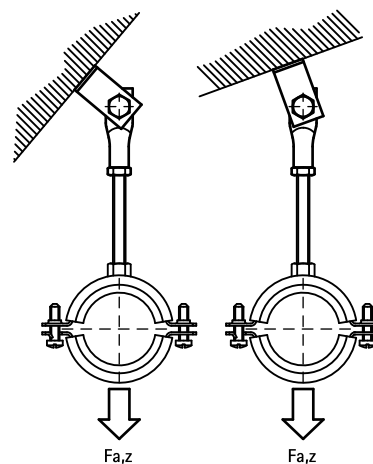

# Walraven Підвіска для монтажу до похилої поверхні

(K 25 15)

монтаж до похилої покрівлі

## Особливості та переваги

- монтаж до похилої покрівлі
- матеріал: сталь
- можна використовувати при будь-якому нахилі покрівлі
- оцинковка: електролітична

Арт. №	G	F <sub>a,z</sub> (N)	Уп. min
6788008	M8	2 580	50
6788010	M10	3 540	50