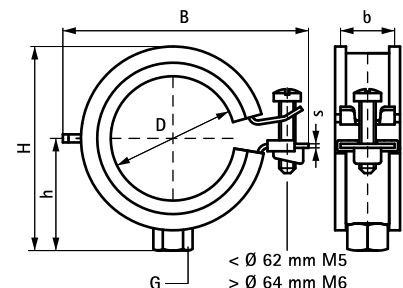

Walraven KSB1 Хомути з вкладкою EPDM (M8)

Швидкий замок без викручування гвинта

(A 05 108)

для всіх видів труб 13 - 63 мм

M8 - M8/10

Особливості та переваги

- хомут з одним гвинтом для не великих навантажень
- матеріал: сталь
- зі швидким замком типу KSB, дуже легко закривається однією рукою, з подальшим закручуванням гвинта викруткою або шурупвертом
- оцинковка: електролітична
- зі з'єднувальною гайкою, яка приварена на 4 точки
- звукоізоляційна вкладка з EPDM-гуми, чорного кольору, допустимий діапазон t ° -10°C до +90°C (постійно), -40°C до +125°C (короткочасно)
- згідно з DIN 4109 захищає від шуму та вібрації
- стійка до старіння
- шумоізоляція у відповідності ISO 3822-1 до 23 дБ (A)

1530-005-15

Арт. №	D (мм)	D (")	DN	G	B (мм)	H (мм)	h (мм)	b x s (мм)	F _{a,z} (N)	Уп. min
3363014	13 - 14	1/4	8	M8	46	38	23	20 x 1,00	350	100
3363018	15 - 18	3/8	10	M8	46	38	23	20 x 1,00	350	100
3363023	20 - 23	1/2	15	M8	51	43	25	20 x 1,00	350	100
3363028	25 - 28	3/4	20	M8	57	48	28	20 x 1,00	450	100
3363035	32 - 35	1	25	M8	63	55	31	20 x 1,00	450	100
3363043	40 - 43	1 1/4	32	M8	72	63	35	20 x 1,25	600	100
3363051	48 - 51	1 1/2	40	M8	80	71	39	20 x 1,25	600	50
3363054	53 - 56	-	-	M8	85	76	42	20 x 1,25	600	50
3363062	58 - 63	2	50	M8	91	82	45	20 x 1,25	600	50