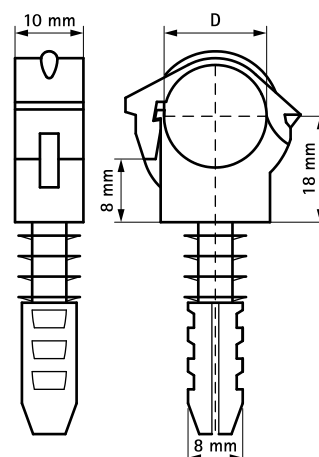

BIS ARAYTUB

для всіх видів труб 16 - 25 мм

(C 10 35)

Особливості та переваги

- хомут з дюбелем
- з подвійним зубчатим замком для додаткової надійності
- швидкий і простий у використанні
- для монолітних та пустотілих матеріалів
- дюбель розклинається при вкручуванні в нього шуруп-гвинта $\varnothing 3,5 - 4,5$ мм чи забиванні цвяха (для кращої фіксації в пустотілих основах)
- матеріал: PA (поліамід), сірий

Арт. №	D (мм)	Уп.min	Уп.max
08505216	16	100	500
08505220	20	100	500
08505225	25	100	600

Альтернатива

Walraven starQuick® Хомути (сірі)