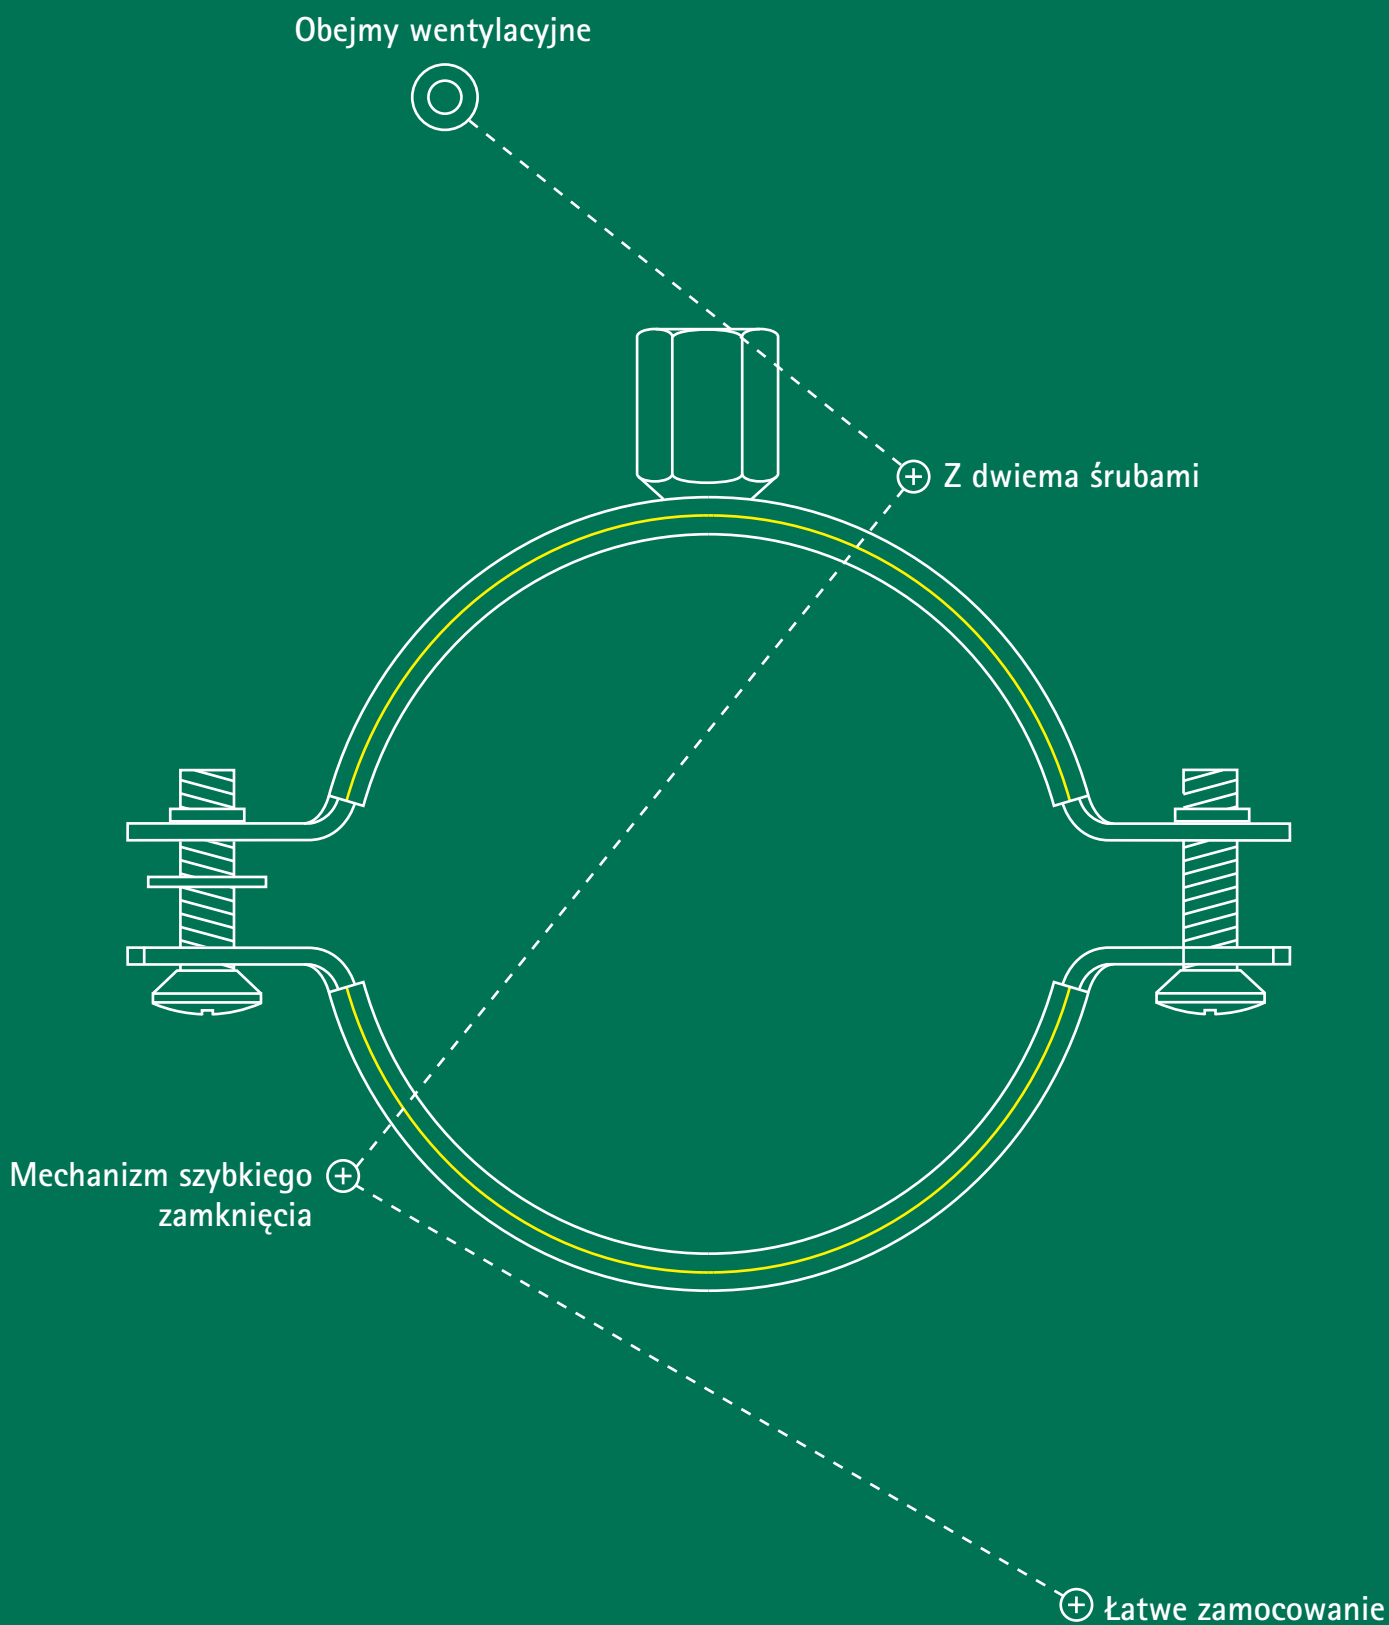

Łatwy montaż dzięki systemowi
szybkiego zamknięcia

Obejmy wentylacyjne

Metalowe obejmy z okładziną izolującą dźwięk

Od samego początku inspirowani do tworzenia sprytnych rozwiązań

Od 1942 roku Walraven zajmuje się produkcją i dystrybucją szerokiej gamy produktów stosowanych przez instalatorów na całym świecie pozwalając na oszczędność czasu i wyższą efektywność podczas montażu. Proste i sprytne rozwiązania, kompleksowe usługi i wsparcie techniczne. Walraven. The value of smart

Obejmy wentylacyjne EPDM M8/M10

do rur spiro 80- 630 mm

Informacja o produkcji

Obejmy wentylacyjne z okładziną EPDM są przeznaczone do rur spiro montowanych wewnątrz pomieszczeń. Mechanizm szybkiego zamknięcia ułatwia zamocowanie rury wewnątrz obejmy bez potrzeby całkowitego rozluźnienia śruby podczas instalacji. Dzięki temu możemy przyspieszyć prace montażowe i usprawnić ich przebieg. Możliwe przyłączenie zarówno M8 jak i M10.

Zalety i właściwości

- Obejma z dwiema śrubami
- Mechanizm szybkiego zamknięcia
- Materiał : stal
- Ocynkowane elektrolitycznie
- Okładzina izolująca dźwięk, EPDM, kolor czarny
- Okładzina odporna na starzenie
- Izolacja dźwiękowa zgodna z DIN 4109