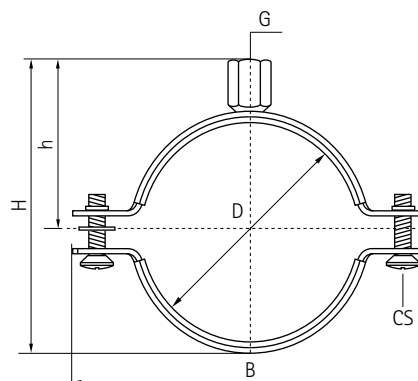

Obejmy wentylacyjne EPDM M8/M10

do rur spiro 80- 630 mm

Informacja o produkcji

Obejmy wentylacyjne z okładziną EPDM są przeznaczone do rur spiro montowanych wewnątrz pomieszczeń. Mechanizm szybkiego zamknięcia ułatwia zamocowanie rury wewnątrz obejmy bez potrzeby całkowitego rozluźnienia śruby podczas instalacji. Dzięki temu możemy przyspieszyć prace montażowe i usprawnić ich przebieg. Możliwe przyłączenie zarówno M8 jak i M10.

Specyfikacja i sposób pakowania

Nr kat.	D (mm)	G	B (mm)	H (mm)	h (mm)	cs	Il. szt. w opak.
4103080	80	M8/10	125	109	57	M6	40
4103100	100	M8/10	149	129	67	M6	30
4103112	112	M8/10	163	141	74	M6	30
4103125	125	M8/10	180	154	78	M6	25
4103140	140	M8/10	189	169	86	M6	35
4103150	150	M8/10	202	179	92	M6	30
4103160	160	M8/10	222	189	98	M6	25
4103180	180	M8/10	243	209	108	M6	20
4103200	200	M8/10	259	229	117	M6	20
4103225	225	M8/10	288	253	132	M6	20
4103250	250	M8/10	304	279	145	M6	20
4103280	280	M8/10	358	309	160	M6	20
4103300	300	M8/10	373	329	171	M6	20
4103315	315	M8/10	386	344	178	M6	20
4103355	355	M8/10	445	384	198	M6	15
4103400	400	M8/10	493	429	221	M6	10
4103450	450	M8/10	540	483	246	M6	15
4103500	500	M8/10	591	532	271	M6	10
4103560	560	M8/10	635	591	300	M10	10
4103600	600	M8/10	675	631	320	M10	10
4103630	630	M8/10	706	664	335	M10	8