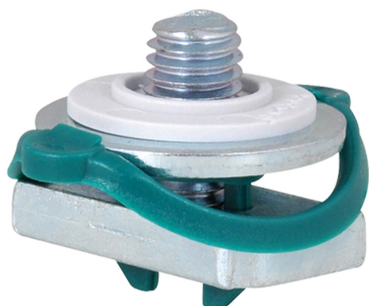

starQuick® Hammerfix Glidmutter

tillbehör BIS starQuick® Rörklammer

(C 05 80)

Funktioner och Fördelar

- för fixering av en BIS starQuick® Klämma
- material: metalldelar i stål 1.0332; fjäder gjord av POM (polyoxymetylen), grön
- på stålskena med en 15 mm öppning (t.ex. 27x18, 30x15, 30x20, 30x30, 30x45)
- blankförzinkad

Art.nr.	RSK nr	BVB	G	För skena	fp	St.fp
0854338	3889124	145806	M8	27x18, 30x15, 30x20, 30x30, 30x45, 38x40	50	600