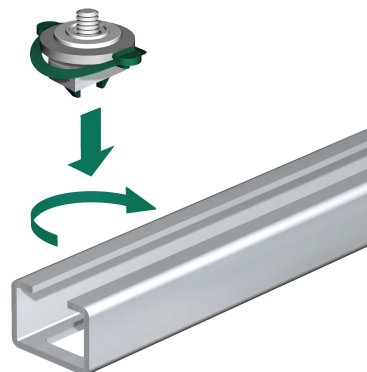

starQuick® Hammerfix Glidmutter

tillbehör BIS starQuick® Rörklammer

(C 05 80)

Funktioner och Fördelar

- för fixering av en BIS starQuick® Klämma
- material: metalldelar i stål 1.0332; fjäder gjord av POM (polyoxymetylen), grön
- på stålskena med en 15 mm öppning (t.ex. 27x18, 30x15, 30x20, 30x30, 30x45)
- blankförzinkad

Art.nr.	RSK nr	BVB	G	För skena	fp	St.fp
0854338	3889124	145806	M8	27x18, 30x15, 30x20, 30x30, 30x45, 38x40	50	600