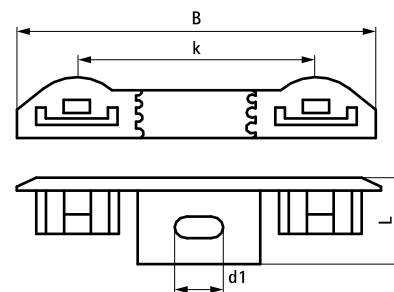

Kompletterande
starQuick® Spikplugg

Alternativ
starQuick® Skenor