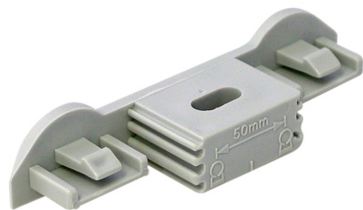

starQuick® Montageplatta Dubbel

tillbehör BIS starQuick® Rörklammer

(C 05 20)

Funktioner och Fördelar

- för montage av två rör med starQuick® Klammer
- lämplig för starQuick® Klammer upp till SQ-20
- avståndet mellan rör och vägg är lika som en vanligt monterad klammer
- material: modifierad PA6 (polyamid), grå eller vit
- beständig mot UV, åldrande, olja och bensin
- halogenfri, korrosionsbeständig och återvinningsbar
- temperaturbeständighet: från ca. -40 °C till ca. 90 °C (konstant), kort till ca. 130 °C

Art.nr.	RSK nr	BVB	Modell	L	B (mm)	d1 (mm)	k (mm)	Färg	F _{a,z} (N)	fp	St.fp
0854000	3811321	145801	-	20 mm	75	4,8 x 10	50	Grå (RAL 7035)	600	100	1 200
0855000	3811348	145810	-	20 mm	75	4,8 x 10	50	Vit (RAL 9003)	600	100	1 200
0854300			Med spikplugg	20 mm	75	4,8 x 10	50	Grå (RAL 7035)	600	50	600

Spikplugg: lämplig för fixering i betong, lättbetong, tegel.

Kompletterande
starQuick® Spikplugg

Alternativ
starQuick® Skenor