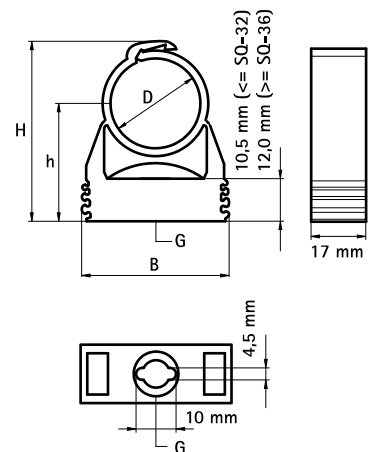

# starQuick® Klammer – M6 (Grå)

(C 05 15)

för montage av rör och elektriska installationer på vägg, tak eller golv 12 - 55 mm

**kiwa**

Art.nr.	D (mm)	D (°)	DN	G	B (mm)	H (mm)	h (mm)	F <sub>a,z</sub> (N)	F <sub>b,z</sub> (N)	KIWA	UL	UPC	fp	St.fp
0854612	12 - 14	1/4	8	M6	29	34	23	180	550	KIWA	UL	UPC	100	1 200
0854615	14 - 16	-	-	M6	29	36	24	200	600	KIWA	UL	UPC	100	1 200
0854618	16 - 20	3/8	10	M6	29	40	26	230	700	KIWA	UL	UPC	100	800
0854622	20 - 23	1/2	15	M6	29	44	27	270	800	KIWA	UL	UPC	50	600
0854628	24 - 28	3/4	20	M6	40	50	31	280	850	KIWA	UL	UPC	50	600
0854631	28 - 32	-	-	M6	40	53	32	300	900	KIWA	UL	UPC	50	400
0854635	32 - 35	1	25	M6	43	57	34	330	1 000	KIWA	UL	UPC	50	400
0854638	35 - 40	-	-	M6	47	66	41	330	1 000	KIWA	UL	UPC	25	300
0854642	40 - 44	1 1/4	32	M6	52	70	42	330	1 000	KIWA	UL	UPC	25	200
0854654	48 - 55	1 1/2	40	M6	63	81	47	330	1 000	-	UL	UPC	15	180

$$F_{a,x} = F_{a,z} / F_{b,x} = F_{b,z}$$

Högsta tillåtna belastning vid en temperatur av 21 °C (70 °F) och fastställande med M6 BIS starQuick® mutter + M6 gängstång av stål.

Värdena är riktvärden och är grundade på vår tekniska kunskap, erfarenhet och uttalanden i litteraturen samt tester i laboratorium. Vi rekommenderar inte användaren att göra egna tester av slutprodukten på grund av det stora antalet parametrar i monteringsprocessen och tillämpningen. En rättsligt bekräftad försäkran om egenskaper eller lämplighet för en viss tillämpning kan inte grundas på våra specifikationer.