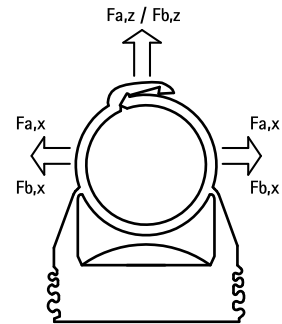

# starQuick® Klammer – M6 (Grå)

(C 05 15)

för montage av rör och elektriska installationer på vägg, tak eller golv 12 - 55 mm

## Funktioner och Fördelar

- lättarbetad rörklammer
- enkelt montage, röret trycks ner i klammern och låser automatiskt
- lämplig utomhus och i korrosiva miljöer
- ihopkopplingsbar upp t.o.m. dimension 28 (SQ-28)
- med förmonterad M6 kopplingsmutter
- material: modifierad PA6 (polyamid), grå (RAL 7035)
- beständig mot UV, åldrande, olja och bensin
- halogenfri, korrosionsbeständig och återvinningsbar
- temperaturbeständighet: från ca. -40 °C till ca. 90 °C (konstant), kort till ca. 130 °C

**kiwa**

Art.nr.	D (mm)	D (°)	DN	G	B (mm)	H (mm)	h (mm)	F <sub>a,z</sub> (N)	F <sub>b,z</sub> (N)	KIWA	UL	UPC	fp	St.fp
0854612	12 - 14	1/4	8	M6	29	34	23	180	550	KIWA	UL	UPC	100	1 200
0854615	14 - 16	-	-	M6	29	36	24	200	600	KIWA	UL	UPC	100	1 200
0854618	16 - 20	3/8	10	M6	29	40	26	230	700	KIWA	UL	UPC	100	800
0854622	20 - 23	1/2	15	M6	29	44	27	270	800	KIWA	UL	UPC	50	600
0854628	24 - 28	3/4	20	M6	40	50	31	280	850	KIWA	UL	UPC	50	600
0854631	28 - 32	-	-	M6	40	53	32	300	900	KIWA	UL	UPC	50	400
0854635	32 - 35	1	25	M6	43	57	34	330	1 000	KIWA	UL	UPC	50	400
0854638	35 - 40	-	-	M6	47	66	41	330	1 000	KIWA	UL	UPC	25	300
0854642	40 - 44	1 1/4	32	M6	52	70	42	330	1 000	KIWA	UL	UPC	25	200
0854654	48 - 55	1 1/2	40	M6	63	81	47	330	1 000	-	UL	UPC	15	180

$$F_{a,x} = F_{a,z} / F_{b,x} = F_{b,z}$$

Högsta tillåtna belastning vid en temperatur av 21 °C (70 °F) och fastställande med M6 BIS starQuick® mutter + M6 gängstång av stål.

Värdena är riktvärden och är grundade på vår tekniska kunskap, erfarenhet och uttalanden i litteraturen samt tester i laboratorium. Vi rekommenderar inte användaren att göra egna tester av slutprodukten på grund av det stora antalet parametrar i monteringsprocessen och tillämpningen. En rättsligt bekräftad försäkran om egenskaper eller lämplighet för en viss tillämpning kan inte grundas på våra specifikationer.