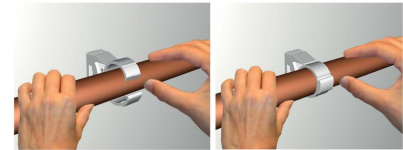

# starQuick® Klammer – M6 (Grå)

(C 05 15)

för montage av rör och elektriska installationer på vägg, tak eller golv 12 - 55 mm

## Funktioner och Fördelar

- lättarbetad rörklammer
- enkelt montage, röret trycks ner i klammern och låser automatiskt
- lämplig utomhus och i korrosiva miljöer
- ihopkopplingsbar upp t.o.m. dimension 28 (SQ-28)
- med förmonterad M6 kopplingsmutter
- material: modifierad PA6 (polyamid), grå (RAL 7035)
- beständig mot UV, åldrande, olja och bensin
- halogenfri, korrosionsbeständig och återvinningsbar
- temperaturbeständighet: från ca. -40 °C till ca. 90 °C (konstant), kort till ca. 130 °C