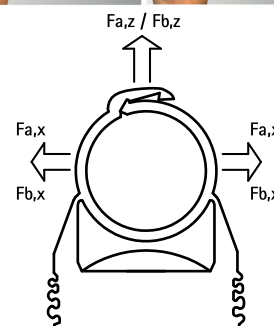

starQuick® Klammer (Vit)

(C 05 10)

för montage av rör och elektriska installationer på vägg, tak eller golv 10 - 65 mm

Funktioner och Fördelar

- lättarbetad rörklammer
- enkelt montage, röret trycks ner i klammern och låser automatiskt
- lämplig utomhus och i korrosiva miljöer
- ihopkopplingsbar upp t.o.m. dimension 28 (SQ-28)
- material: modifierad PA6 (polyamid), vit (RAL 9003)
- beständig mot UV, åldrande, olja och bensin
- halogenfri, korrosionsbeständig och återvinningsbar
- temperaturbeständighet: från ca. -40 °C till ca. 90 °C (konstant), kort till ca. 130 °C

kiwa

Kompletterande

starQuick® Montageplatta Dubbel
starQuick® Spikplugg
starQuick® Montage Muttrar

Alternativ

starQuick® Klammer (Grå)

starQuick® Klammer (Vit)

(C 05 10)

för montage av rör och elektriska installationer på vägg, tak eller golv 10 - 65 mm

En rättsligt bekräftad försäkran om egenskaper eller lämplighet för en viss tillämpning kan inte grundas på våra specifikationer.

kiwa

* BIS starQuick®
Ø 59 - 65 mm

Kompletterande

starQuick® Montageplatta Dubbel
starQuick® Spikplugg
starQuick® Montage Muttrar