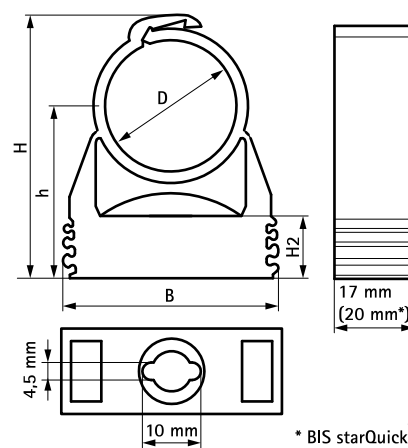

starQuick® Klammer (Vit)

(C 05 10)

för montage av rör och elektriska installationer på vägg, tak eller golv 10 - 65 mm

Funktioner och Fördelar

- lättarbetad rörklammer
- enkelt montage, röret trycks ner i klammern och låser automatiskt
- lämplig utomhus och i korrosiva miljöer
- ihopkopplingsbar upp t.o.m. dimension 28 (SQ-28)
- material: modifierad PA6 (polyamid), vit (RAL 9003)
- beständig mot UV, åldrande, olja och bensin
- halogenfri, korrosionsbeständig och återvinningsbar
- temperaturbeständighet: från ca. -40 °C till ca. 90 °C (konstant), kort till ca. 130 °C

kiwa

Kompletterande

starQuick® Montageplatta Dubbel
starQuick® Spikplugg
starQuick® Montage Muttrar

Alternativ

starQuick® Klammer (Grå)

starQuick® Klammer (Vit)

(C 05 10)

för montage av rör och elektriska installationer på vägg, tak eller golv 10 - 65 mm

En rättsligt bekräftad försäkran om egenskaper eller lämplighet för en viss tillämpning kan inte grundas på våra specifikationer.

kiwa

* BIS starQuick®
Ø 59 - 65 mm

Kompletterande

starQuick® Montageplatta Dubbel
starQuick® Spikplugg
starQuick® Montage Muttrar