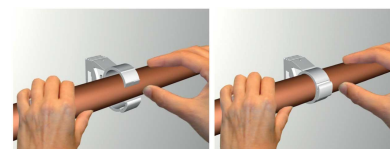

starQuick® Klammer (Vit)

(C 05 10)

för montage av rör och elektriska installationer på vägg, tak eller golv 10 - 65 mm

Funktioner och Fördelar

- lättarbetad rörklammer
- enkelt montage, röret trycks ner i klammern och låser automatiskt
- lämplig utomhus och i korrosiva miljöer
- ihopkopplingsbar upp t.o.m. dimension 28 (SQ-28)
- material: modifierad PA6 (polyamid), vit (RAL 9003)
- beständig mot UV, åldrande, olja och bensin
- halogenfri, korrosionsbeständig och återvinningsbar
- temperaturbeständighet: från ca. -40 °C till ca. 90 °C (konstant), kort till ca. 130 °C

kiwa

Kompletterande

starQuick® Montageplatta Dubbel
starQuick® Spikplugg
starQuick® Montage Muttrar

Alternativ

starQuick® Klammer (Grå)

starQuick® Klammer (Vit)

(C 05 10)

för montage av rör och elektriska installationer på vägg, tak eller golv 10 - 65 mm

En rättsligt bekräftad försäkran om egenskaper eller lämplighet för en viss tillämpning kan inte grundas på våra specifikationer.

kiwa

* BIS starQuick®
Ø 59 - 65 mm

Kompletterande

starQuick® Montageplatta Dubbel
starQuick® Spikplugg
starQuick® Montage Muttrar