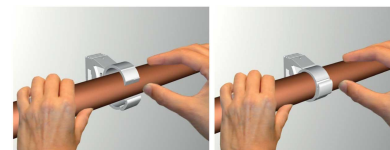

starQuick® Klammer (Vit)

(C 05 10)

för montage av rör och elektriska installationer på vägg, tak eller golv 10 - 65 mm

Funktioner och Fördelar

- lättarbetad rörklammer
- enkelt montage, röret trycks ner i klammern och låser automatiskt
- lämplig utomhus och i korrosiva miljöer
- ihopkopplingsbar upp t.o.m. dimension 28 (SQ-28)
- material: modifierad PA6 (polyamid), vit (RAL 9003)
- beständig mot UV, åldrande, olja och bensin
- halogenfri, korrosionsbeständig och återvinningsbar
- temperaturbeständighet: från ca. -40 °C till ca. 90 °C (konstant), kort till ca. 130 °C

kiwa

Kompletterande

starQuick® Montageplatta Dubbel
starQuick® Spikplugg
starQuick® Montage Muttrar

Alternativ

starQuick® Klammer (Grå)

starQuick® Klammer (Vit)

(C 05 10)

för montage av rör och elektriska installationer på vägg, tak eller golv 10 - 65 mm

En rättsligt bekräftad försäkran om egenskaper eller lämplighet för en viss tillämpning kan inte grundas på våra specifikationer.

kiwa

* BIS starQuick®
Ø 59 - 65 mm

Kompletterande

starQuick® Montageplatta Dubbel
starQuick® Spikplugg
starQuick® Montage Muttrar