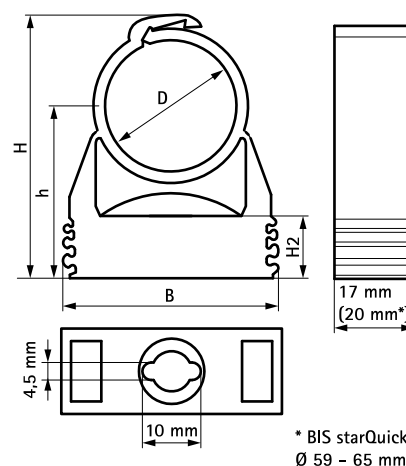

starQuick® Klammer (Vit)

(C 05 10)

för montage av rör och elektriska installationer på vägg, tak eller golv 10 - 65 mm

Funktioner och Fördelar

- lättarbetad rörklammer
- enkelt montage, röret trycks ner i klammern och låser automatiskt
- lämplig utomhus och i korrosiva miljöer
- ihopkopplingsbar upp t.o.m. dimension 28 (SQ-28)
- material: modifierad PA6 (polyamid), vit (RAL 9003)
- beständig mot UV, åldrande, olja och bensin
- halogenfri, korrosionsbeständig och återvinningsbar
- temperaturbeständighet: från ca. -40 °C till ca. 90 °C (konstant), kort till ca. 130 °C

kiwa

Kompletterande

starQuick® Montageplatta Dubbel
starQuick® Spikplugg
starQuick® Montage Muttrar

Alternativ

starQuick® Klammer (Grå)

starQuick® Klammer (Vit)

(C 05 10)

för montage av rör och elektriska installationer på vägg, tak eller golv 10 - 65 mm

En rättsligt bekräftad försäkran om egenskaper eller lämplighet för en viss tillämpning kan inte grundas på våra specifikationer.

kiwa

* BIS starQuick®
Ø 59 - 65 mm

Kompletterande

starQuick® Montageplatta Dubbel
starQuick® Spikplugg
starQuick® Montage Muttrar