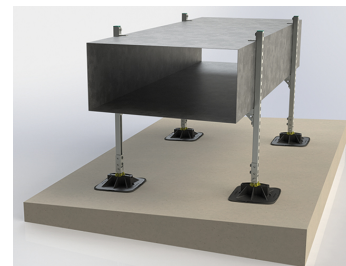

Walraven Yeti[®] 335 Justerbar Vinkel (BUP1000)

(10412)

för takinstallationer

Funktioner och Fördelar

- Justerbar koppling för skenor
- Helt flexibel i både vinkel och riktning eftersom insatsen i Yeti 335 är roterbar
- material: stål 1.0332
- UV-beständighet enligt EN ISO 16474-3: 2014-02 - certifierad av ITB
- ytbehandling:
 - produkten är en del av Walraven BIS UltraProtect[®] 1000 systemet
 - lämplig för inom- och utomhusbruk
 - klarar minst 1.000 timmars saltspraytest (max 5% rödrot) enligt ISO 9227

ITB No.
LZM00-02259

| Art.nr. | RSK nr | L | B (mm) | H (mm) | h (mm) | b (mm) | s (mm) | fp |
|----------|---------|-------|-----------|-----------|-----------|-----------|-----------|----|
| 67685414 | 3849584 | 40 mm | 70 | 228 | 125 | 42 | 4 | 10 |

Kompletterande

Walraven Yeti[®] 335 Support System
Walraven Yeti[®] 335 Lastfördelande fot
Walraven RapidStrut[®] Skena (BUP1000)