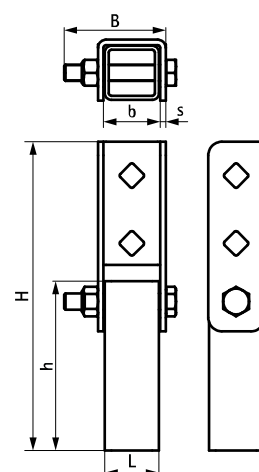

Walraven Yeti[®] 335 Justerbar Vinkel (BUP1000)

(10412)

för takinstallationer

Funktioner och Fördelar

- Justerbar koppling för skenor
- Helt flexibel i både vinkel och riktning eftersom insatsen i Yeti 335 är roterbar
- material: stål 1.0332
- UV-beständighet enligt EN ISO 16474-3: 2014-02 - certifierad av ITB
- ytbehandling:
 - produkten är en del av Walraven BIS UltraProtect[®] 1000 systemet
 - lämplig för inom- och utomhusbruk
 - klarar minst 1.000 timmars saltspraytest (max 5% rödrot) enligt ISO 9227

ITB No.
LZM00-02259

| Art.nr. | RSK nr | L | B (mm) | H (mm) | h (mm) | b (mm) | s (mm) | fp |
|----------|---------|-------|-----------|-----------|-----------|-----------|-----------|----|
| 67685414 | 3849584 | 40 mm | 70 | 228 | 125 | 42 | 4 | 10 |