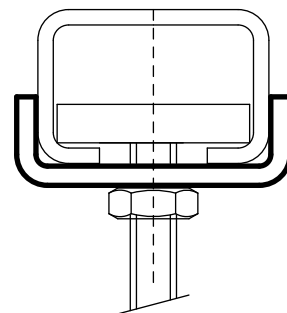

Walraven Brickor (U-formad)

(G 30 85)

för Walraven RapidRail®

Funktioner och Fördelar

- U-formad bricka
 - U-formad för extra stabilitet
 - Art.nr. 65350XX: lämplig för 27x18
 - Art.nr. 65351XX: lämplig för 30x15, 30x20, 30x30, 30x45, 38x40
 - förförzinkad FFZV
- material: stål

Art.nr.	L	B	H	d1	För skena	fp	St.fp
		(mm)	(mm)	(mm)			
6535008	25 mm	28,0	10,5	Ø 9,0	27x18	50	250
6535010	25 mm	28,0	10,5	Ø 11,0	27x18	50	250
6535109	25 mm	30,5	9,0	Ø 9,0	30x15, 30x20, 30x30, 30x45, 38x40	50	250
6535110	25 mm	30,5	9,0	Ø 10,5	30x15, 30x20, 30x30, 30x45, 38x40	50	250
6535112	25 mm	30,5	9,0	Ø 12,5	30x15, 30x20, 30x30, 30x45, 38x40	50	250