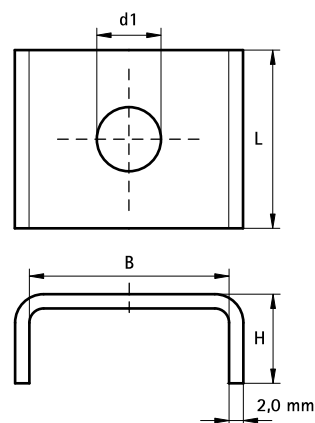

Walraven Brickor (U-formad)

(G 30 85)

för Walraven RapidRail®

Funktioner och Fördelar

- U-formad bricka
 - U-formad för extra stabilitet
 - Art.nr. 65350XX: lämplig för 27x18
 - Art.nr. 65351XX: lämplig för 30x15, 30x20, 30x30, 30x45, 38x40
 - förförzinkad FFZV
- material: stål

Art.nr.	L	B	H	d1	För skena	fp	St.fp
		(mm)	(mm)	(mm)			
6535008	25 mm	28,0	10,5	Ø 9,0	27x18	50	250
6535010	25 mm	28,0	10,5	Ø 11,0	27x18	50	250
6535109	25 mm	30,5	9,0	Ø 9,0	30x15, 30x20, 30x30, 30x45, 38x40	50	250
6535110	25 mm	30,5	9,0	Ø 10,5	30x15, 30x20, 30x30, 30x45, 38x40	50	250
6535112	25 mm	30,5	9,0	Ø 12,5	30x15, 30x20, 30x30, 30x45, 38x40	50	250