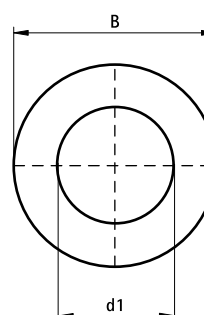

Walraven Brickor

för Walraven RapidRail®

(G 30 75)

Funktioner och Fördelar

- passar till följande skenor 27x18, 30x15, 30x20, 30x30, 30x45 och 38x40
- brandsäkerhetstestad
- material: stål
- blankförzinkad

Art.nr.	B (mm)	s (mm)	d1 (mm)	För skena	fp	St.fp
6533306	25	2,5	Ø 6,4	27x18, 30x15, 30x20, 30x30, 30x45, 38x40	100	1 000
6533308	25	2,5	Ø 8,4	27x18, 30x15, 30x20, 30x30, 30x45, 38x40	100	1 000
6533310	25	2,5	Ø 10,5	27x18, 30x15, 30x20, 30x30, 30x45, 38x40	100	1 000
6533312	25	2,5	Ø 13,0	27x18, 30x15, 30x20, 30x30, 30x45, 38x40	100	1 000
<i>Brandsäkerhetstestad.</i>						
<i>Art.nr. 6533306 inte brandsäkerhetstestad.</i>						