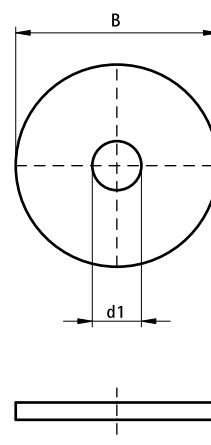

Walraven Brickor (Platta) – 50x40

(G 30 80)

montage på skenor 50x40

Funktioner och Fördelar

- material: stål
- blankförzinkad
- brandsäkerhetstestad

Art.nr.	RSK nr	BVB	B (mm)	s (mm)	d1 (mm)	För skena	fp	St.fp
6533408	3820173	136899	35	2,5	Ø 8,5	50x40	100	500
6533410	3820174	136899	35	2,5	Ø 10,5	50x40	100	500
6533412			35	2,5	Ø 12,5	50x40	50	250