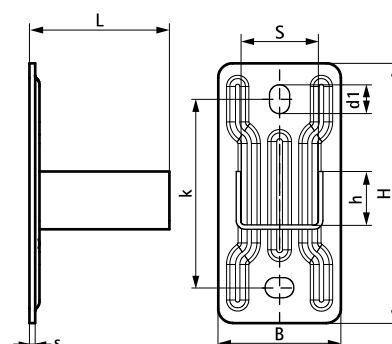

Walraven Konsoler- 50x40

för montage på skena eller vägg

(G 15 20)

Funktioner och Fördelar

- flexibel väggplatta för skenor
- Ovala hål 90 ° till varandra för enklare justering
- med förmonterad glidmutter
- material: stål
- blankförzinkad

Art.nr.	L	B	H	h	s	d1	S	k	För skena	fp
		(mm)	(mm)	(mm)	(mm)	(mm)	(mm)	(mm)		
6613300	97 mm	85	180	40	4	20 x 14	54	115	50x40	10

Kompletterande

Walraven Sken system - 50x40