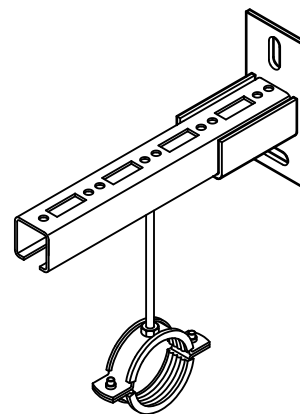

Walraven Konsoler- 50x40

för montage på skena eller vägg

(G 15 20)

Funktioner och Fördelar

- flexibel väggplatta för skenor
- Ovala hål 90 ° till varandra för enklare justering
- med förmonterad glidmutter
- material: stål
- blankförzinkad

Art.nr.	L	B	H	h	s	d1	S	k	För skena	fp
		(mm)	(mm)	(mm)	(mm)	(mm)	(mm)	(mm)		
6613300	97 mm	85	180	40	4	20 x 14	54	115	50x40	10

Kompletterande

Walraven Sken system - 50x40