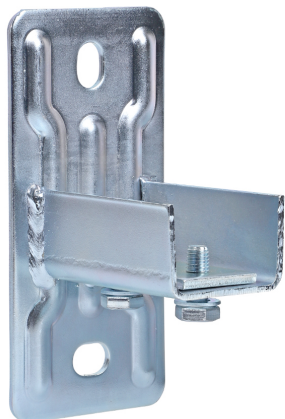

Walraven Konsoler- 50x40

för montage på skena eller vägg

(G 15 20)

Funktioner och Fördelar

- flexibel väggplatta för skenor
- Ovala hål 90 ° till varandra för enklare justering
- med förmonterad glidmutter
- material: stål
- blankförzinkad

Art.nr.	L	B	H	h	s	d1	S	k	För skena	fp
		(mm)	(mm)	(mm)	(mm)	(mm)	(mm)	(mm)		
6613300	97 mm	85	180	40	4	20 x 14	54	115	50x40	10

Kompletterande

Walraven Sken system - 50x40