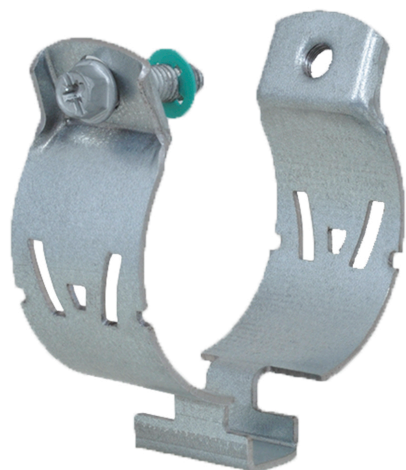

# Walraven W1000 Strut skenklammer

(H 32 215)

för stålrör 18 - 60 mm

## Funktioner och Fördelar

- en uppdaterad och modern skenklammer
- för montage i Strutskena, på gängstång, direkt på vägg eller tak
- design i ett stycke – inga lösa delar
- enklare, snabbare, säkrare - installeras med en hand
- skruv med Phillips, flat och sexkanthuvud
- unik design gör att en klamma kan passa flera rörstorlekar – färre artiklar att lagerhålla
- levereras i kartong
- material: stål 1.0242
- ytbehandling: hög kvalitet Zn-Mg baserad beläggning (600 timmar saltspray)
- Testrapport:
  - Belastning och korrosionUL 1565 Listad

Art.nr.	D (mm)	G	s (mm)	cs	F <sub>a,z</sub> (N)	fp
2015021	18 - 21	1/4"	1,25	1/4"	890	50
2015027	23 - 27	3/8"	1,25	1/4"	890	50
2015033	29 - 33	3/8"	1,25	1/4"	980	25
2015042	38 - 42	3/8"	1,25	1/4"	980	25
2015048	44 - 48	3/8"	1,50	1/4"	1 780	25
2015060	56 - 60	3/8"	1,50	1/4"	1 780	25