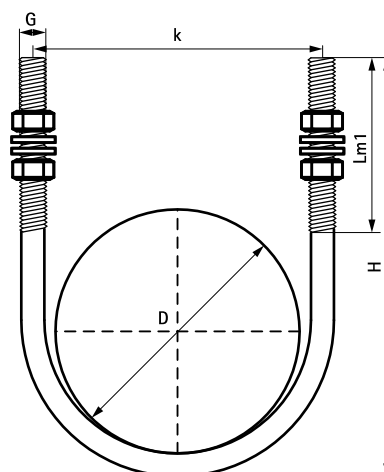

Walraven Rundjärnsbygel (lång)

(B 10 30)

för stålror 21,5 - 168,3 mm

Funktioner och Fördelar

- rundjärnsbygel med gänga
- inklusive muttrar och brickor
- material: stål
- blankförzinkad

Art.nr.	RSK nr	D (mm)	D (")	DN	G	H (mm)	Lm1 (mm)	k (mm)	fp
2085306021	3849588	21,5	1/2	15	M6	90	70	30	100
2085308027	3849589	26,9	3/4	20	M8	100	70	35	100
2085308034	3849590	33,7	1	25	M8	107	70	42	100
2085308042	3849591	42,4	1 1/4	32	M8	134	90	55	100
2085308049	3849592	48,3	1 1/2	40	M8	143	90	57	100
2085308060	3849593	60,3	2	50	M8	154	90	69	25
2085308076	3849594	76,1	2 1/2	65	M8	171	90	89	25
2085310090	3849595	88,9	3	80	M10	187	90	100	25
2085310114	3849596	114,3	4	100	M10	210	90	125	25
2085312140	3849597	139,7	5	125	M12	235	90	152	25
2085314168	3849598	168,3	6	150	M14	268	90	180	10