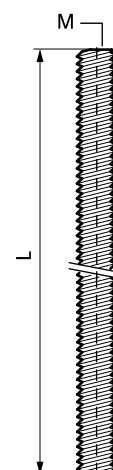

Walraven Gängtub

montage på skenor, väggplattor etc.

(K 55 15)

Funktioner och Fördelar

- enligt EN 10255 (was DIN 2440)
- metrisk gänga enligt DIN ISO 228-1
- material: stål
- blankförzinkad

Art.nr.	RSK nr	BVB	Gänga (M)	L	bt
6293021			G1/2"	0,5 m	-
6293121			G1/2"	1 m	-
6293133			G1"	1 m	-
6293221	3821278	137075	G1/2"	2 m	10
6293233	3821058	137075	G1"	2 m	5

Kompletterande

BIS Heavy Duty Klammer HD1501 med gummi (BUP1000)
 BIS Heavy Duty Klammer HD500 (1/2") (BUP1000)
 BIS Väggplatta