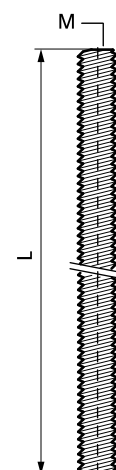

# Walraven Gängtub (BUP1000)

montage på skenor, väggplattor etc.

(K 55 13)

Art.nr.	G	L	bt
6298221	G1/2"	2 m	10
6298233	G1"	2 m	5