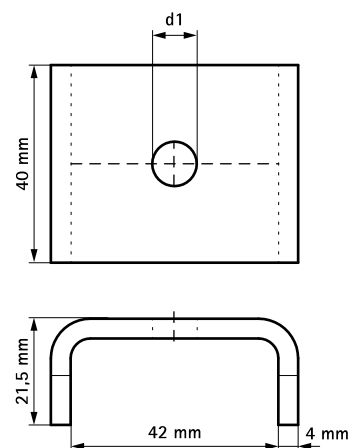

Walraven Strut U-Bricka (BUP1000)

(H 24 92)

montagetillbehör strutskenor

Funktioner och Fördelar

- U-formad bricka
- U-formad för extra stabilitet
- material: stål 1.0242
- ytbehandling:
  - produkten är en del av Walraven BIS UltraProtect® 1000 systemet
  - lämplig för inom- och utomhusbruk
  - klarar minst 1.000 timmars saltspraytest (max 5% rödros) enligt ISO 9227

Art.nr.	RSK nr	BVB	d1 (mm)	För skena	fp
66588009	3821690	140357	Ø 9,0	Strut	50
66588010	3821395	140357	Ø 11,0	Strut	50
66588012	3821716	140357	Ø 13,0	Strut	50
66588016	3821718	140357	Ø 17,0	Strut	50

Ø 11,0 och ovan har testats för brandsäkerhet.

M10 brandtestade enligt EN 1363-1.

M12 brandtestade enligt EN 1363-1.

Kompletterande

Walraven RapidStrut® Konsol (BUP1000)
Walraven RapidStrut® Skena DS 5
(BUP1000)