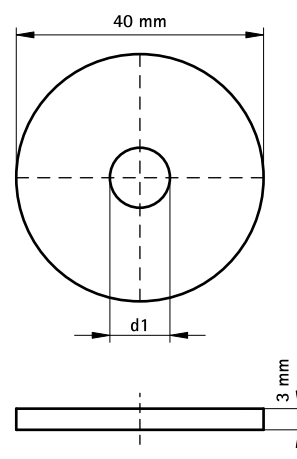

Kompletterande

Walraven RapidStrut® Konsol (BUP1000)
Walraven RapidStrut® Skena DS 5
(BUP1000)

Alternativ

Walraven Strut Bricka - Platt (BUP1000)
Walraven Strut U-Bricka (BUP1000)