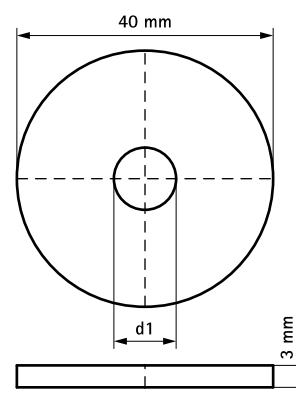

Walraven Strut Bricka – Platt (BUP1000)

(H 24 80)

montagetillbehör strutskenor

Funktioner och Fördelar

- platt bricka
- material: stål 1.0332
- ytbehandling:
 - produkten är en del av Walraven BIS UltraProtect® 1000 systemet
 - lämplig för inom- och utomhusbruk
 - klarar minst 1.000 timmars saltspraytest (max 5% rödrost) enligt ISO 9227

Art.nr.	RSK nr	BVB	B (mm)	d1 (mm)	För skena	fp	St.fp
65381508	3821368	123488	40	Ø 8,4	Strut	50	250
65381510	3821369	123488	40	Ø 10,5	Strut	50	250
65381512	3821370	123488	40	Ø 13,0	Strut	50	250

Ø 10,5 och ovan har testats för brandsäkerhet.
Levereras också i rostfritt stål 1.4401 (AISI 316).