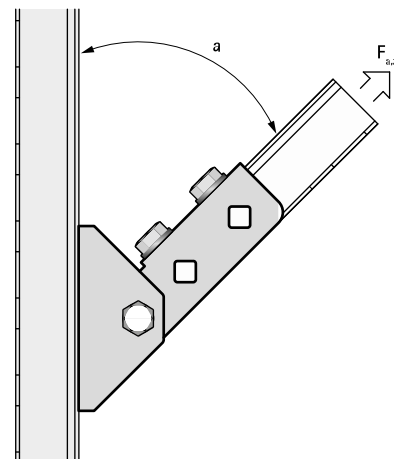

Walraven Strut Skenfäste vinklingsbart (BUP1000)

(H 12 25)

för montage på skena eller vägg

Funktioner och Fördelar

- vinklingsbart skenfäste
- för montage av skena
- skenans öppning är roterbar åt 3 håll i fästet
- används även till förstärkningar av konstruktioner med Strutskenor
- material: stål 1.0332
- ytbehandling:
 - produkten är en del av Walraven BIS UltraProtect® 1000 systemet
 - lämplig för inom- och utomhusbruk
 - klarar minst 1.000 timmars saltspraytest (max 5% rödost) enligt ISO 9227

Art.nr.	RSK nr	BVB	L	B	H	b	s	d1	d2	S	k	k1	För skena a	F _{a,z}	fp
				(mm)	(mm)	(mm)	(mm)	(mm)	(mm)	(mm)	(mm)	(mm)		(N)	
66588814	38213 75	14111 0	120 mm	83	157	59	4,0	25x12, 2	13,8	42	71	50	Strut	2 500	10 *

Max. tillåten belastning (F_{a,z}) vid en vinkel på 45°.

* Testad med skena 41x41x2,5 med genomgående bultar. Mer information finns i det tekniska databladet.

Kompletterande

Walraven RapidStrut® Skena FFZV