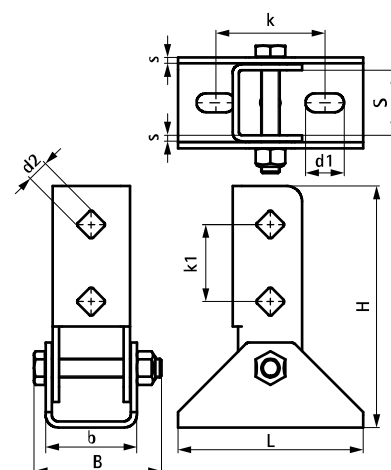

Walraven Strut Skenfäste vinklingsbart (BUP1000)

(H 12 25)

för montage på skena eller vägg

Funktioner och Fördelar

- vinklingsbart skenfäste
- för montage av skena
- skenans öppning är roterbar åt 3 håll i fästet
- används även till förstärkningar av konstruktioner med Strutskenor
- material: stål 1.0332
- ytbehandling:
 - produkten är en del av Walraven BIS UltraProtect® 1000 systemet
 - lämplig för inom- och utomhusbruk
 - klarar minst 1.000 timmars saltspraytest (max 5% rödost) enligt ISO 9227

Art.nr.	RSK nr	BVB	L	B	H	b	s	d1	d2	S	k	k1	För skena a	F _{a,z}	fp
				(mm)	(mm)	(mm)	(mm)	(mm)	(mm)	(mm)	(mm)	(mm)		(N)	
66588814	38213 75	14111 0	120 mm	83	157	59	4,0	25x12, 2	13,8	42	71	50	Strut	2 500	10 *

Max. tillåten belastning (F_{a,z}) vid en vinkel på 45°.

* Testad med skena 41x41x2,5 med genomgående bultar. Mer information finns i det tekniska databladet.

Kompletterande

Walraven RapidStrut® Skena FFZV