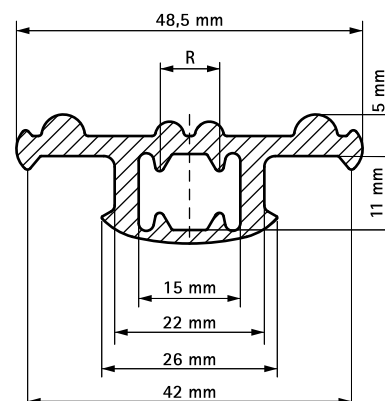

# Walraven Strut Gummiprofil

(H 39 20)

ljudisolering för Strut skena

## Funktioner och Fördelar

- ljuddämpande inlägg för skena
- kan också användas för gängstång M6, M8 eller M10
- material: EPDM gummi, svart
- temperaturområde -30 °C till +110 °C
- klorfri och åldringsbeständig
- resistent mot ozon, UV-, väder och havsvatten
- Shore A-hårdhet 70 ± 5
- materialklass B2 enligt DIN 4102-1 och klass E enligt EN 13501-1
- ljudisolerande enligt DIN 4109

Art.nr.	RSK nr	BVB	R	L	För skena	fp
6568041	3805955	149934	1/4 - 1/2"	30 m	Strut	30
6568042			1/4 - 1/2"	50 mm	Strut	50