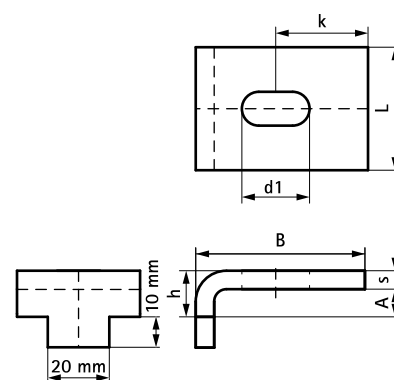

Walraven Strut Balkklammer

montagetillbehör strutskenor

(H 36 15)

Funktioner och Fördelar

- för ett stabilt montage på stål balk utan svetsning eller borrar
- använd alltid 2 balkklammer per infästning
- blankförzinkad
- material: stål 1.0332

Art.nr.	RSK nr	BVB	A (mm)	L (mm)	B (mm)	h (mm)	s (mm)	d1 (mm)	k (mm)	F _{a,z} (N)	fp
66583761	4125759	140344	15	40 mm	55	20	6,0	22 x 11	30	8 300	50

Kompletterande

Walraven RapidStrut® Skena FFZV
Walraven RapidStrut® Skena Dubbel FFZV