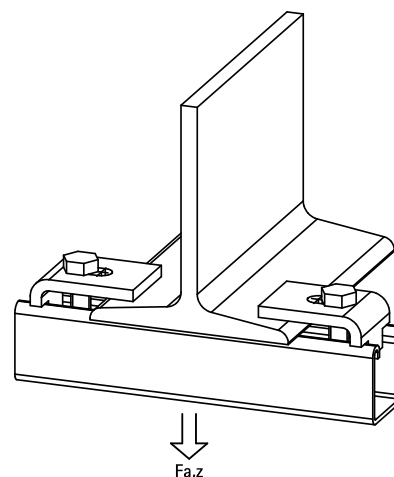

Walraven Strut Balkklammer

montagetillbehör strutskenor

(H 36 15)

Funktioner och Fördelar

- för ett stabilt montage på stål balk utan svetsning eller borrar
- använd alltid 2 balkklammer per infästning
- blankförzinkad
- material: stål 1.0332

Art.nr.	RSK nr	BVB	A (mm)	L (mm)	B (mm)	h (mm)	s (mm)	d1 (mm)	k (mm)	F _{a,z} (N)	fp
66583761	4125759	140344	15	40 mm	55	20	6,0	22 x 11	30	8 300	50

Kompletterande

Walraven RapidStrut® Skena FFZV
Walraven RapidStrut® Skena Dubbel FFZV