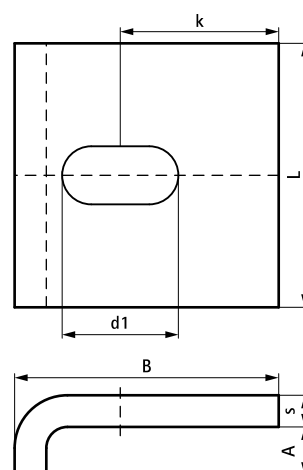

## Funktioner och Fördelar

- för ett stabilt montage på stålbalk utan svetsning eller borrar
- använd alltid 2 balkklammer per infästning
- material: stål 1.0332
- blankförzinkad

Art.nr.	A (mm)	L	B (mm)	s (mm)	d1 (mm)	k (mm)	F <sub>a,z</sub> (N)	f <sub>p</sub>
66583741	15	50 mm	50	6,0	22 x 11	30	8 000	50