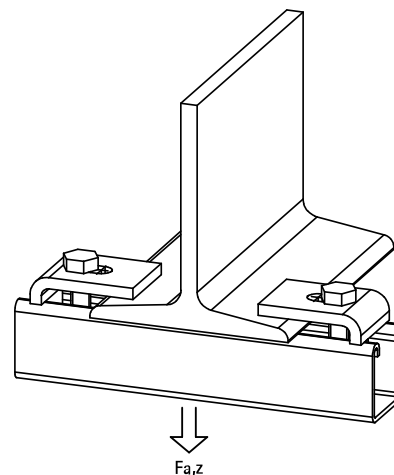

## Funktioner och Fördelar

- för ett stabilt montage på stålbalk utan svetsning eller borrar
- använd alltid 2 balkklammer per infästning
- material: stål 1.0332
- blankförzinkad

Art.nr.	A (mm)	L	B (mm)	s (mm)	d1 (mm)	k (mm)	F <sub>a,z</sub> (N)	f <sub>p</sub>
66583741	15	50 mm	50	6,0	22 x 11	30	8 000	50