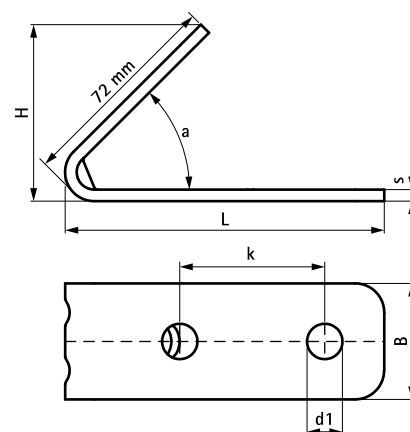

# Walraven Strut Koppling 45° (BUP1000) montagetillbehör strutskenor

(H 28 68)

## Funktioner och Fördelar

- vinkel för konstruktioner med Strutskenor
- hålmönstret anpassat till Strutskenorna för genomgående montage
- avgradad, inga vassa kanter
- förstärkta bockningar för extra säkerhet
- material: stål 1.0242
- ytbehandling:
  - produkten är en del av Walraven BIS UltraProtect® 1000 systemet
  - lämplig för inom- och utomhusbruk
  - klarar minst 1.000 timmars saltspraytest (max 5% rödrost) enligt ISO 9227

| Art.nr.  | RSK nr  | BVB    | Modell      | L      | B    | H    | s    | d1     | k    | a   | fp |
|----------|---------|--------|-------------|--------|------|------|------|--------|------|-----|----|
|          |         |        |             | (mm)   | (mm) | (mm) | (mm) | (mm)   | (mm) | (°) |    |
| 66588270 | 4125754 | 140403 | Kort / lång | 110 mm | 40   | 61   | 4,0  | Ø 12,2 | 50   | 45  | 25 |