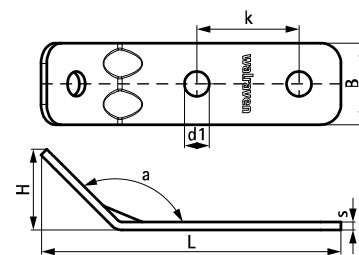

# Walraven RapidStrut® Skenkoppling 135° (BUP1000) montagetillbehör strutskenor

(H 28 63)

Art.nr.	RSK nr	BVB	Modell	L	B	H	s	d1	k	a	fp
				(mm)	(mm)	(mm)	(mm)	(mm)	(mm)	(°)	
66588242	3897513	140363	Kort / lång	147 mm	40	39	4,0	Ø 12,2	50	135	25
66588256	3897514	140363	Lång / lång	180 mm	40	80	4,0	Ø 12,2	50	135	25