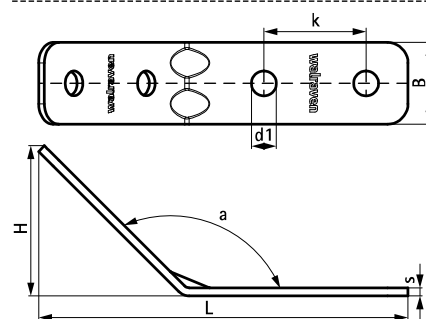

66588256

Kompletterande

- Walraven RapidStrut® Skena DS 5 (BUP1000)
- Walraven RapidStrut® Skena (BUP1000)
- Walraven RapidStrut® Glidmutter med vingar (BUP1000)

Kompletterande

- Walraven Strut Skenmutter (BUP1000)
- Walraven Strut Bricka - Platt (BUP1000)