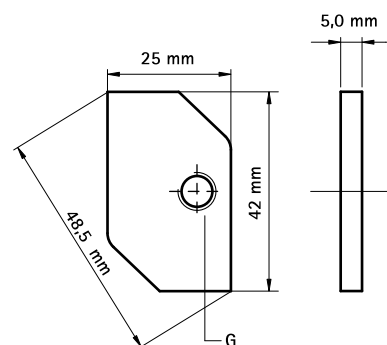

## Walraven Glidmutter 651D – 50x40

(G 30 15)

montage på skenor 50x40

## Funktioner och Fördelar

- material: stål
- blankförzinkad

Art.nr.	G	T <sub>(inst.)</sub> (Nm)	För skena	F <sub>a,z</sub> (N)	fp	St.fp
6515008	M8	25,0	50x40	3 000	50	250
6515010	M10	40,0	50x40	3 000	50	250
6515012	M12	40,0	50x40	3 000	50	250