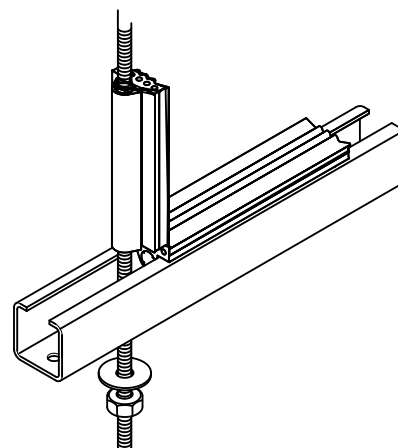

## Walraven Gummiprofil

(G 45 10)

Ljudisolerande profil för skena

### Funktioner och Fördelar

- ljuddämpande inlägg för skena
- kan också användas för gängstång M6, M8 eller M10
- passar till följande skenor 27x18, 30x15, 30x20, 30x30, 30x45 och 38x40
- material: EPDM gummi, svart
- temperaturområde -30 °C till +110 °C
- klorfri och åldringsbeständig
- resistent mot ozon, UV-, väder och havsvatten
- Shore A-hårdhet 55 ± 5
- materialklass B2 enligt DIN 4102-1 och klass E enligt EN 13501-1
- ljudisolerande enligt DIN 4109

Art.nr.	R	L	För skena	fp	Enh.
6568001	M6 - M10	30 m	27x18, 30x15, 30x20, 30x30, 30x45, 38x40	30	m.