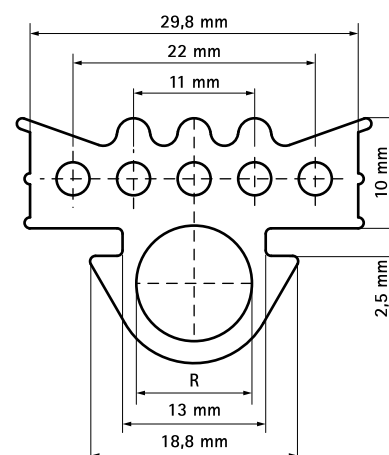

### Funktioner och Fördelar

- ljuddämpande inlägg för skena
- kan också användas för gängstång M6, M8 eller M10
- passar till följande skenor 27x18, 30x15, 30x20, 30x30, 30x45 och 38x40
- material: EPDM gummi, svart
- temperaturområde -30 °C till +110 °C
- klorfri och åldringsbeständig
- resistent mot ozon, UV-, väder och havsvatten
- Shore A-hårdhet 55 ± 5
- materialklass B2 enligt DIN 4102-1 och klass E enligt EN 13501-1
- ljudisolerande enligt DIN 4109

Art.nr.	R	L	För skena	fp	Enh.
6568001	M6 - M10	30 m	27x18, 30x15, 30x20, 30x30, 30x45, 38x40	30	m.