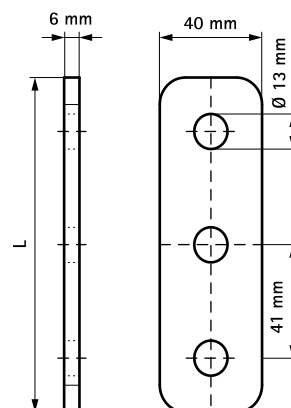

Walraven Skenkoppling

montagetillbehör strutskenor

(H 28 85)

Funktioner och Fördelar

- platt skenkoppling
- för Strutkonstruktioner
- material: stål 1.0332
- varmförzinkad FZV

Art.nr.	Modell	L	För skena	fp
66580312	3 hål	123 mm	Strut	50