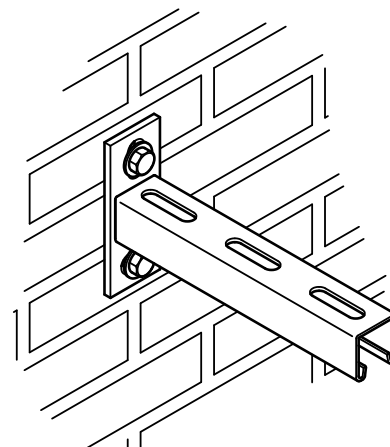

Walraven RapidStrut® Konsol (BUP1000)

(H 08 05)

för montage på skena eller vägg

Funktioner och Fördelar

- RapidStrutskena med svetsad fästplatta
- Ovala hål 90 ° till varandra för enklare justering
- CO₂-svetsad
- invikta flänsar med räfflad profil för extra grepp och styrka
- material: stål 1.0226
- ytbehandling:
 - produkten är en del av Walraven BIS UltraProtect® 1000 systemet
 - lämplig för inom- och utomhusbruk
 - klarar minst 1.000 timmars saltspraytest (max 5% rödost) enligt ISO 9227
- Strut 41x41x2.5 och större dimensioner är brandtestade enligt EN 1366-1
- för mer information om maximala tillåtna lasten (F_{a,z}) vänligen se belastningstabeller eller våra belastningstabeller online 'Walraven RapidStrut® datablad'

Art.nr.	RSK nr	BVB	L	H	h	s	d1	S	k	Från skena	fp
				(mm)	(mm)	(mm)	(mm)	(mm)	(mm)		
6603831	3821670	138685	200 mm	110	70,0	5,0	25 x 11	22	70,0	Strut 41x21x2.5	10
6603832	3821674	138685	300 mm	110	70,0	5,0	25 x 11	22	70,0	Strut 41x21x2.5	10
6603833			450 mm	110	70,0	5,0	25 x 11	22	70,0	Strut 41x21x2.5	20
6603834			600 mm	110	70,0	5,0	25 x 11	22	70,0	Strut 41x21x2.5	10
6603923			300 mm	130	87,5	7,0	30 x 13	22	87,5	Strut 41x41x2.0	10
6603928			600 mm	130	87,5	7,0	30 x 13	22	87,5	Strut 41x41x2.0	8
6603861	3821681	137057	150 mm	130	87,5	7,0	30 x 13	22	87,5	Strut 41x41x2.5	10
6603870	3821301	137057	200 mm	130	87,5	7,0	30 x 13	22	87,5	Strut 41x41x2.5	10
6603862	3821299	137057	300 mm	130	87,5	7,0	30 x 13	22	87,5	Strut 41x41x2.5	10
6603863	3820609		450 mm	130	87,5	7,0	30 x 13	22	87,5	Strut 41x41x2.5	10
6603873	3821682	137057	500 mm	130	87,5	7,0	30 x 13	22	87,5	Strut 41x41x2.5	10
6603866	3821684	137057	1 000 mm	130	87,5	7,0	30 x 13	22	87,5	Strut 41x41x2.5	-
6603867	3821685	137057	1 200 mm	130	87,5	7,0	30 x 13	22	87,5	Strut 41x41x2.5	-