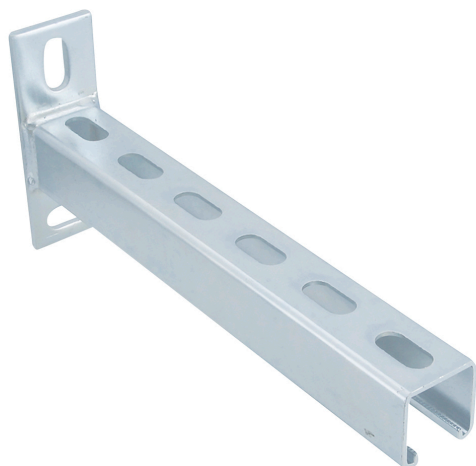

Walraven RapidStrut® Konsol (BUP1000)

(H 08 05)

för montage på skena eller vägg

Funktioner och Fördelar

- RapidStrutskena med svetsad fästplatta
- Ovala hål 90 ° till varandra för enklare justering
- CO₂-svetsad
- invikta flänsar med räfflad profil för extra grepp och styrka
- material: stål 1.0226
- ytbehandling:
 - produkten är en del av Walraven BIS UltraProtect® 1000 systemet
 - lämplig för inom- och utomhusbruk
 - klarar minst 1.000 timmars saltspraytest (max 5% rödost) enligt ISO 9227
- Strut 41x41x2.5 och större dimensioner är brandtestade enligt EN 1366-1
- för mer information om maximala tillåtna lasten (F_{a,z}) vänligen se belastningstabeller eller våra belastningstabeller online 'Walraven RapidStrut® datablad'

Art.nr.	RSK nr	BVB	L	H	h	s	d1	S	k	Från skena	fp
				(mm)	(mm)	(mm)	(mm)	(mm)	(mm)		
6603831	3821670	138685	200 mm	110	70,0	5,0	25 x 11	22	70,0	Strut 41x21x2.5	10
6603832	3821674	138685	300 mm	110	70,0	5,0	25 x 11	22	70,0	Strut 41x21x2.5	10
6603833			450 mm	110	70,0	5,0	25 x 11	22	70,0	Strut 41x21x2.5	20
6603834			600 mm	110	70,0	5,0	25 x 11	22	70,0	Strut 41x21x2.5	10
6603923			300 mm	130	87,5	7,0	30 x 13	22	87,5	Strut 41x41x2.0	10
6603928			600 mm	130	87,5	7,0	30 x 13	22	87,5	Strut 41x41x2.0	8
6603861	3821681	137057	150 mm	130	87,5	7,0	30 x 13	22	87,5	Strut 41x41x2.5	10
6603870	3821301	137057	200 mm	130	87,5	7,0	30 x 13	22	87,5	Strut 41x41x2.5	10
6603862	3821299	137057	300 mm	130	87,5	7,0	30 x 13	22	87,5	Strut 41x41x2.5	10
6603863	3820609		450 mm	130	87,5	7,0	30 x 13	22	87,5	Strut 41x41x2.5	10
6603873	3821682	137057	500 mm	130	87,5	7,0	30 x 13	22	87,5	Strut 41x41x2.5	10
6603866	3821684	137057	1 000 mm	130	87,5	7,0	30 x 13	22	87,5	Strut 41x41x2.5	-
6603867	3821685	137057	1 200 mm	130	87,5	7,0	30 x 13	22	87,5	Strut 41x41x2.5	-

Kompletterande

BIS Bricka-platt (BUP1000)
Walraven Strut Konsol/skenstöd (BUP1000)
Walraven Strut Ändskydd

Kompletterande

WTB7 Expanderbult