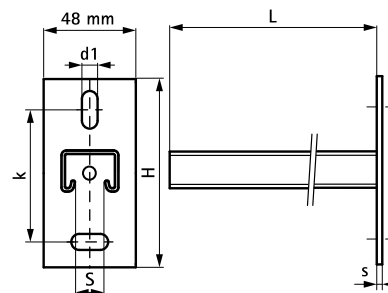

Art.nr.	RSK nr	BVB	L	H	h	s	d1	S	k	Från skena	fp
				(mm)	(mm)	(mm)	(mm)	(mm)	(mm)		
6603831	3821670	138685	200 mm	110	70,0	5,0	25 x 11	22	70,0	Strut 41x21x2.5	10
6603832	3821674	138685	300 mm	110	70,0	5,0	25 x 11	22	70,0	Strut 41x21x2.5	10
6603833			450 mm	110	70,0	5,0	25 x 11	22	70,0	Strut 41x21x2.5	20
6603834			600 mm	110	70,0	5,0	25 x 11	22	70,0	Strut 41x21x2.5	10
6603923			300 mm	130	87,5	7,0	30 x 13	22	87,5	Strut 41x41x2.0	10
6603928			600 mm	130	87,5	7,0	30 x 13	22	87,5	Strut 41x41x2.0	8
6603861	3821681	137057	150 mm	130	87,5	7,0	30 x 13	22	87,5	Strut 41x41x2.5	10
6603870	3821301	137057	200 mm	130	87,5	7,0	30 x 13	22	87,5	Strut 41x41x2.5	10
6603862	3821299	137057	300 mm	130	87,5	7,0	30 x 13	22	87,5	Strut 41x41x2.5	10
6603863	3820609		450 mm	130	87,5	7,0	30 x 13	22	87,5	Strut 41x41x2.5	10
6603873	3821682	137057	500 mm	130	87,5	7,0	30 x 13	22	87,5	Strut 41x41x2.5	10
6603866	3821684	137057	1 000 mm	130	87,5	7,0	30 x 13	22	87,5	Strut 41x41x2.5	-
6603867	3821685	137057	1 200 mm	130	87,5	7,0	30 x 13	22	87,5	Strut 41x41x2.5	-

Strut 41x41x2,5 och ovan är brandsäkerhetstestade enligt EN 1366-1.

För mer information om maximala tillåtna lasten (F_{a,z}) vänligen se belastningstabeller eller våra belastningstabeller online 'Walraven RapidStrut® datablad'.