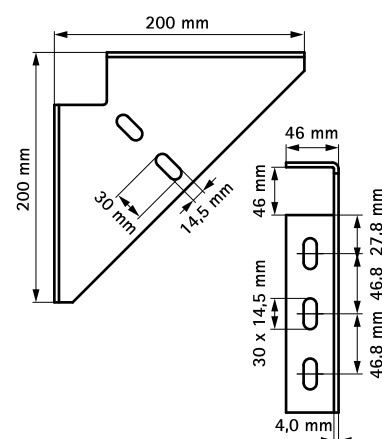

## Funktioner och Fördelar

- kraftig hörnkoppling
- för stöd under, över eller på sidan av konsol eller skena
- kan användas som t.ex hörnförstärkning eller kraftig t-koppling
- material: stål 1.0332
- ytbehandling:
  - produkten är en del av Walraven BIS UltraProtect® 1000 systemet
  - lämplig för inom- och utomhusbruk
  - klarar minst 1.000 timmars saltspraytest (max 5% rödrost) enligt ISO 9227

Art.nr.	RSK nr	BVB	För skena	fp
66038020	3821351	140295	Strut + 38x40	10