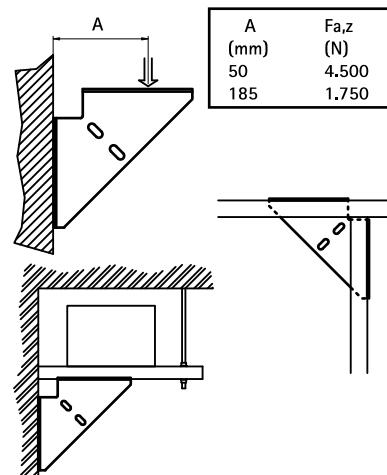

## Funktioner och Fördelar

- kraftig hörnkoppling
- för stöd under, över eller på sidan av konsol eller skena
- kan användas som t.ex hörnförstärkning eller kraftig t-koppling
- material: stål 1.0332
- ytbehandling:
  - produkten är en del av Walraven BIS UltraProtect® 1000 systemet
  - lämplig för inom- och utomhusbruk
  - klarar minst 1.000 timmars saltspraytest (max 5% rödrost) enligt ISO 9227

Art.nr.	RSK nr	BVB	För skena	fp
66038020	3821351	140295	Strut + 38x40	10