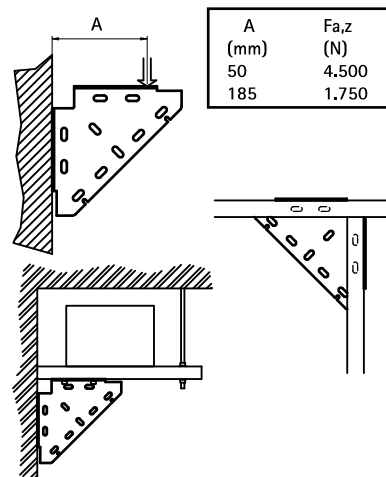

Walraven Strut Förstärkningsbeslag/t-koppling

(H 16 20)

inbrottsfritt belag för strutskenor

(BUP1000)

Funktioner och Fördelar

- kraftig hörnkoppling
- för stöd under, över eller på sidan av konsol eller skena
- kan användas som t.ex hörnförstärkning eller kraftig t-koppling
- material: stål 1.0332
- ytbehandling:
 - produkten är en del av Walraven BIS UltraProtect® 1000 systemet
 - lämplig för inom- och utomhusbruk
 - klarar minst 1.000 timmars saltspraytest (max 5% rödrot) enligt ISO 9227

Art.nr.	RSK nr	BVB	För skena	fp
65938020	3821350	145775	Strut + 38x40	10

Kompletterande

Walraven RapidStrut® Skena DS 5
(BUP1000)

Alternativ

Walraven Strut Förstärkningsbeslag
(BUP1000)