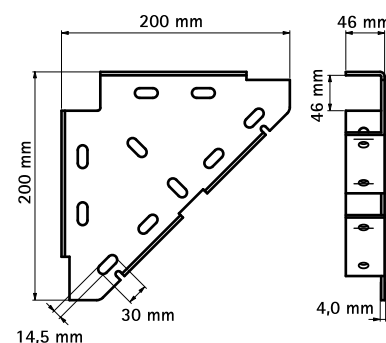

Walraven Strut Förstärkningsbeslag/t-koppling

(H 16 20)

inbrottsfritt belag för strutskenor

(BUP1000)

Funktioner och Fördelar

- kraftig hörnkoppling
- för stöd under, över eller på sidan av konsol eller skena
- kan användas som t.ex hörnförstärkning eller kraftig t-koppling
- material: stål 1.0332
- ytbehandling:
 - produkten är en del av Walraven BIS UltraProtect® 1000 systemet
 - lämplig för inom- och utomhusbruk
 - klarar minst 1.000 timmars saltspraytest (max 5% rödrot) enligt ISO 9227

Art.nr.	RSK nr	BVB	För skena	fp
65938020	3821350	145775	Strut + 38x40	10

Kompletterande

Walraven RapidStrut® Skena DS 5
(BUP1000)

Alternativ

Walraven Strut Förstärkningsbeslag
(BUP1000)