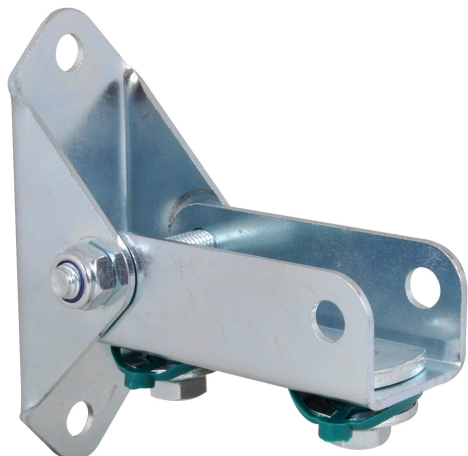

Walraven RapidRail® Skenfäste vinklingsbart

(G 15 10)

för montage på skena eller vägg

Funktioner och Fördelar

- vinklingsbart skenfäste
- kan användas som t.ex. hörnförstärkning eller kraftig t-koppling
- lämplig till vinklad stagning av skenkonstruktioner t.ex. konsoler
- Art.nr. 6613250: lämplig för 30x15, 30x20, 30x30, 30x45
- material: stål
- blankförzinkad

Art.nr.	RSK nr	BVB	T _(inst.) (Nm)	För skena	fp
6613250	3820854	138759	15,0	30x15, 30x20, 30x30, 30x45	20

Kompletterande

Walraven RapidRail® Fixing Skena