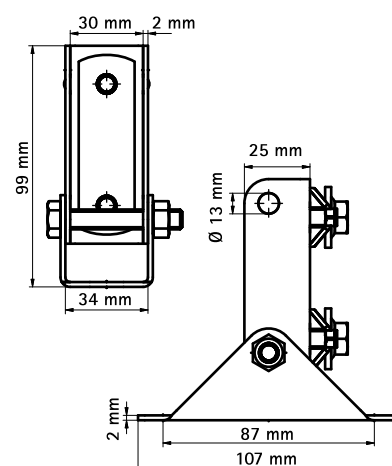

Walraven RapidRail® Skenfäste vinklingsbart

(G 15 10)

för montage på skena eller vägg

Funktioner och Fördelar

- vinklingsbart skenfäste
- kan användas som t.ex. hörnförstärkning eller kraftig t-koppling
- lämplig till vinklad stagning av skenkonstruktioner t.ex. konsoler
- Art.nr. 6613250: lämplig för 30x15, 30x20, 30x30, 30x45
- material: stål
- blankförzinkad

Art.nr.	RSK nr	BVB	T _(inst.) (Nm)	För skena	fp
6613250	3820854	138759	15,0	30x15, 30x20, 30x30, 30x45	20

Kompletterande

Walraven RapidRail® Fixing Skena