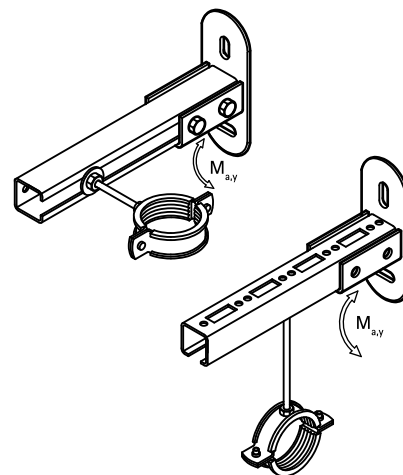

Walraven RapidRail® Skenfäste RFR

(M 27 10)

för montage på vägg eller tak

Funktioner och Fördelar

- flexibel väggplatta för skenor
 - för montage på skena eller vägg
 - skenans öppning är roterbar åt 3 håll i fästet
 - passar till skenor 30x15, 30x20, 30x30
 - förmonterad för snabbt montage
- material: rostfritt stål 1.4401 / 1.4404 (A4) - EN10088, AISI 316 / 316L; fjäder gjord av POM (polyoximetylen), blå färg (enligt RAL 5015)

Art.nr.	RSK nr	L	B	H	s	d1	k	SW1	T _(inst.)	F _{a,z}	fp
		(mm)	(mm)	(mm)	(mm)	(mm)	(mm)	(mm)	(Nm)	(N)	
6617210	3820855	100 mm	50	123	4,0	25 x 11	83	13	15,0	2 850	25

Kompletterande

Walraven RapidRail® Skena RFR
 WTb1 Expanderbult RFR
 WDI1 Slagankare RFR