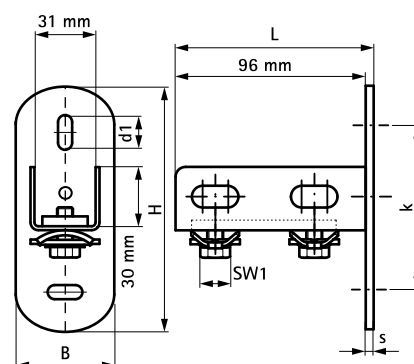

Walraven RapidRail® Skenfäste RFR

(M 27 10)

för montage på vägg eller tak

Funktioner och Fördelar

- flexibel väggplatta för skenor
 - för montage på skena eller vägg
 - skenans öppning är roterbar åt 3 håll i fästet
 - passar till skenor 30x15, 30x20, 30x30
 - förmonterad för snabbt montage
- material: rostfritt stål 1.4401 / 1.4404 (A4) - EN10088, AISI 316 / 316L; fjäder gjord av POM (polyoximetylen), blå färg (enligt RAL 5015)

Art.nr.	RSK nr	L	B	H	s	d1	k	SW1	T _(inst.)	F _{a,z}	fp
		(mm)	(mm)	(mm)	(mm)	(mm)	(mm)	(mm)	(Nm)	(N)	
6617210	3820855	100 mm	50	123	4,0	25 x 11	83	13	15,0	2 850	25

Kompletterande

Walraven RapidRail® Skena RFR
 WTb1 Expanderbult RFR
 WDI1 Slagankare RFR