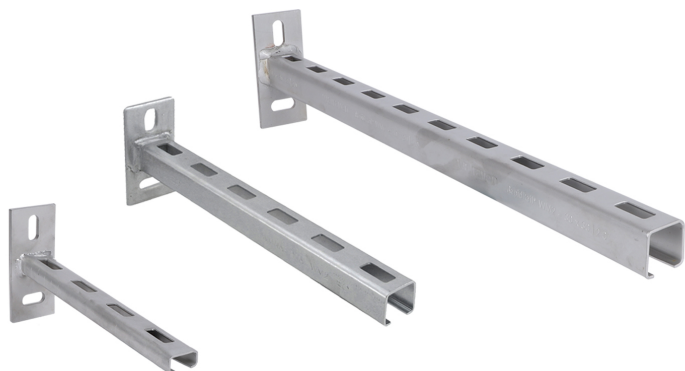

Walraven RapidRail® Konsol i rostfritt stål

(M 25 05)

montage i vägg eller tak

6607120

6607230

6607250

Funktioner och Fördelar

- konsol med svetsad C-profil
- Ovala hål 90 ° till varandra för enklare justering
- CO₂-svetsad
- material: rostfritt stål 1.4404 (AISI 316L)
- för mer information om maximala tillåtna lasten ($F_{a,z}$) vänligen se belastningstabeller eller våra belastningstabeller online 'Tekniska Detaljer BIS RapidRail®'

Art.nr.	RSK nr	L	B	H	s1	d1	S	k	Från skena	fp
			(mm)	(mm)	(mm)	(mm)	(mm)	(mm)		
6607120	4436401	200 mm	48	110	5,0	25 x 11	15	70	30x15	20
6607230	4436402	300 mm	48	110	5,0	25 x 11	15	70	30x30	10
6607250	4436403	500 mm	48	110	5,0	25 x 11	15	70	30x30	20