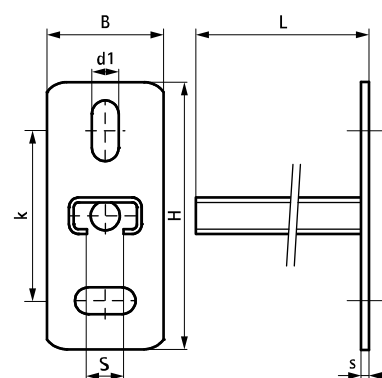

Kompletterande

- BIS Konsolstöd RFR
- Walraven RapidRail® Glidmutter RFR
- Walraven RapidRail® Pendelmutter RFR